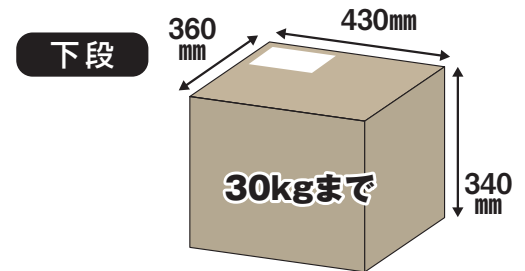

## 宅配ボックス

宅配物を二回受け取れる、二段宅配ボックス

New!!  
新商品

お客様  
組立品

**TR2-4568 (BK)**  
二段宅配ボックス レシーボ

- サイズ / (約)幅45.2×奥行45.4×高さ68cm  
(取っ手含む)
- 本体重量 / (約)9.1kg ■材質 / スチール
- 入数 / 1台入 ■カラー / ブラック
- 梱包サイズ / (約)幅67.5×奥行48.0×高さ17.9cm
- 梱包重量 / (約)9.6kg
- 耐荷重 / 10.0kg(上段) 30.0kg(下段)
- J A N / 4971715 233464

宅配物受取  
可能サイズ

郵便も、メール便も、宅配物もこれ一台で受け取れる。

New!!  
新商品

扉開き  
左右に  
付け替え  
可能!

**TRP-3465 (MBK)**  
ポスト一体型宅配ボックス レシーボ

- サイズ / (約)幅48.0×奥行35.6×高さ67.0cm  
(ツマミ・アジャスター含む)
- 本体重量 / (約)14.5kg ■材質 / スチール
- 入数 / 1台入 ■カラー / マットブラック
- 梱包サイズ / (約)幅50.1×奥行43.3×高さ72.2cm
- 梱包重量 / (約)15.0kg
- 耐荷重 / 30.0kg
- J A N / 4971715 233440