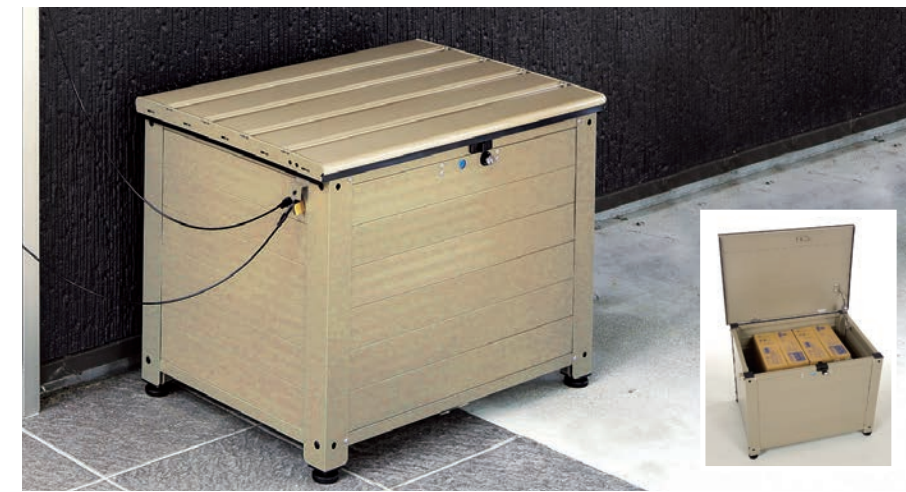

アルミベンチ型宅配ボックス