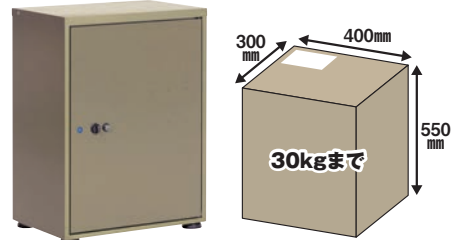

TR-2746(TGY)
宅配ボックス レシーボ2746

- ■サイズ/(約)幅48.0×奥行28.5×高さ48.0cm (ツマミ・アジャスター含む)
- ■本体重量/(約)9.1kg ■材質/スチール
- ■入数/2台入 ■カラー/チタングレー
- ■梱包サイズ/(約)幅49.5×奥行30.5×高さ48.5cm(小箱)
  (約)幅63.0×奥行51.0×高さ52.0cm(大箱)
- ■梱包重量/(約)11.2kg(小箱) (約)24.5kg(大箱)
- ■耐荷重/(壁掛け時)/10.0kg以下(据え置き時)/20.0kg以下
- ■J A N/4971715 232306

扉開き
左右に
付け替え
可能!

宅配物受取
可能サイズ