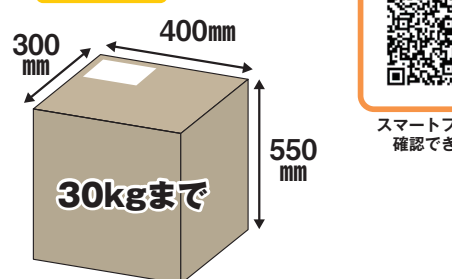

## 宅配ボックス

Receiveo

## 機能ポイント!

受取りも取出しも簡単操作で使いやすい。  
外出中でも在宅中でも宅配物の受取りができます。

扉開き  
左右に  
付け替え  
可能!

宅配物受取  
可能サイズ

TR-3465J(TGY)  
宅配ボックス レシーボ 3465J

- サイズ/(約)幅48.0×奥行35.6×高さ67.0cm (ツマミ・アジャスター含む)
- 本体重量/(約)14.5kg ■材質/スチール
- 入数/1台入 ■カラー/チタングレー
- 梱包サイズ/(約)幅50.1×奥行43.3×高さ72.2cm
- 梱包重量/(約)15.0kg
- 耐荷重/30.0kg
- J A N/4971715 232696