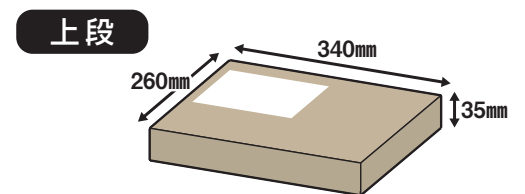

New!!
新商品

扉開き
左右に
付け替え
可能!

TRP-3465 (MBK)
ポスト一体型宅配ボックス レシーボ

- ■サイズ / (約)幅48.0×奥行35.6×高さ67.0cm
  (ツマミ・アジャスター含む)
- ■本体重量 / (約)14.5kg ■材質 / スチール
- ■入数 / 1台入 ■カラー / マットブラック
- ■梱包サイズ / (約)幅50.1×奥行43.3×高さ72.2cm
- ■梱包重量 / (約)15.0kg
- ■耐荷重 / 30.0kg
- ■J A N / 4971715 233440

宅配物受取
可能サイズ