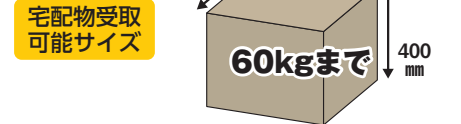

## アルミベンチ型宅配ボックス

アルミ製で耐久性に優れた  
ベンチ型宅配ボックス  
ちょっとした腰掛けにも便利です。  
TRA-64(TGY)  
アルミベンチ型宅配ボックス レシーボ

- サイズ/(約)幅64.0×奥行46.0×高さ48.5cm (アジャスター含む)
- 本体重量/(約)7.0kg ■材質/本体:アルミ
- 入数/1台入 ■カラー/チタングレー
- 梱包サイズ/(約)幅70.0×奥行46.5×高さ13.0cm
- 梱包重量/(約)8.0kg
- 耐荷重/座面部:100.0kg 収納部:60.0kg
- J A N/4971715 232375