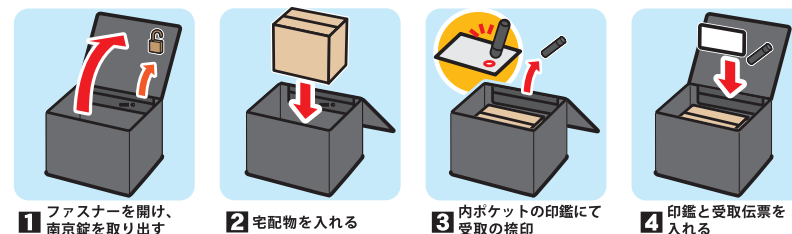

折りたたみコンパクト宅配ボックス

コンパクトに折りたためる宅配ボックス

TROC-8070 (BK)
折りたたみコンパクト宅配ボックス レシーボ

- ■サイズ / (約)80.0×70.0cm(展開時)
  (約)幅19.0×奥行3.0×高さ16.0cm(折りたたみ時)
- ■本体重量 / (約)380g ■材質 / ポリエステル
- ■入数 / 6(小箱) 24(大箱) ■カラー / ブラック
- ■梱包サイズ / (約)幅20.5×奥行18.0×高さ21.5cm(小箱)
  (約)幅43.5×奥行38.5×高さ24.0cm(大箱)
- ■梱包重量 / (約)2.4kg(小箱) (約)10.1kg(大箱)
- ■J A N / 4971715 233457

受取可能な宅配物(例) ※ケースのサイズによっては入らない場合があります。

- ・ペットボトル500ml×24本入……2ケース
- ・ペットボトル2L×6本入……2ケース
- ・ペットボトル2L×9本入……1ケース

折りたたみソフト宅配ボックス

TRO-3452 (BR)
折りたたみソフト宅配ボックス レシーボ

- ■サイズ / (約)幅44.0×奥行34.0×高さ52.0cm(組立時)
  (約)幅45.0×奥行5.0×高さ55.0cm(折りたたみ時)
- ■本体重量 / (約)1.6kg ■材質 / ポリエステル
- ■入数 / 4台入 ■カラー / ブラウン
- ■梱包サイズ / (約)幅59.0×奥行48.0×高さ18.0cm
- ■梱包重量 / (約)8.2kg
- ■J A N / 4971715 232344

受取可能な宅配物(例) ※ケースのサイズによっては入らない場合があります。

- ・ペットボトル2L×6本入……2ケース
- ・ペットボトル500ml×24本入……2ケース
- ・缶ビール350ml×24本入……3ケース

TRO-3445 (MBK)
折りたたみソフト宅配ボックス レシーボ

- ■サイズ / (約)幅45.0×奥行34.0×高さ45.0cm(組立時)
- ■本体重量 / (約)1.0kg
- ■材質 / ポリ塩化ビニル
- ■入数 / 12台入
- ■カラー / マットブラック
- ■梱包サイズ / (約)幅32.0×奥行49.0×高さ48.0cm
- ■梱包重量 / (約)14.2kg
- ■J A N / 4971715 232979

受取可能な宅配物(例) ※ケースのサイズによっては入らない場合があります。

- ・ペットボトル2L×6本入……2ケース
- ・ペットボトル500ml×24本入……2ケース
- ・缶ビール350ml×24本入……3ケース

折りたたみソフト 宅配ボックス

レシーボ

機能ポイント!

受取り方法

施錠方法

■品質改良のため外観及び仕様は、予告なく変更することもあります。
■製品の色は印刷物のため、実物とは異なる場合がありますので、あらかじめご了承ください。
■本カタログの掲載内容は、2024年8月現在のものです。

本社 〒955-0852 新潟県三条市南四日町3-7-58
☎(0256)36-4001 ☎(0256)36-4050
E-mail:nigata@greenlife-web.co.jp URL:https://www.greenlife-web.co.jp
●東京支店 ●関西営業所 ●九州営業所
株式会社 **グリーンライフ** 31041500

GREEN LIFE

DELIVERY BOX
宅配ボックス

DELIVERY BOXSTAND
宅配ボックス スタンド

DELIVERY BOX

宅配ボックスカタログ

宅配ボックス

宅配物を二回受け取れる、二段宅配ボックス

New!!
新商品

お客様
組立品

TR2-4568 (BK)
二段宅配ボックス レシーボ