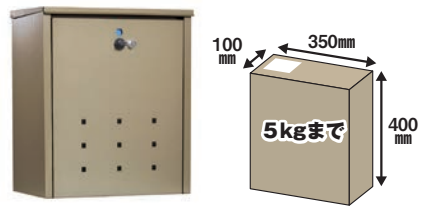

宅配ボックス

郵便も、メール便も、宅配物も
これ一台で受け取れる。

宅配物受取
可能サイズ