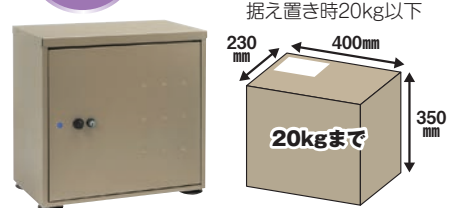

## 宅配ボックス

郵便も、メール便も、宅配物も  
これ一台で受け取れる。

宅配物受取  
可能サイズ

TFH-75S(TGY)  
メール便ポスト兼用宅配ボックス

- サイズ/(約)幅45.5×奥行16.6×高さ47.3cm (ツマミ含む)
- 本体重量/(約)4.3kg ■材質/スチール
- 入数/4台入 ■カラー/チタングレー
- 梱包サイズ/(約)幅46.2×奥行18.6×高さ48.6cm(小箱)  
(約)幅77.8×奥行47.6×高さ50.9cm(大箱)
- 梱包重量/(約)5.1kg(小箱) (約)21.0kg(大箱)
- 耐荷重/5.0kg
- J A N/4971715 232269

受取りも取出しも簡単操作で使いやすい。  
外出中でも在宅中でも宅配物の受取りができます。

扉開き  
左右に  
付け替え  
可能!

宅配物受取  
可能サイズ

TR-2746(TGY)  
宅配ボックス レシーボ2746

- サイズ/(約)幅48.0×奥行28.5×高さ48.0cm (ツマミ・アジャスター含む)
- 本体重量/(約)9.1kg ■材質/スチール
- 入数/2台入 ■カラー/チタングレー
- 梱包サイズ/(約)幅49.5×奥行30.5×高さ48.5cm(小箱)  
(約)幅63.0×奥行51.0×高さ52.0cm(大箱)
- 梱包重量/(約)11.2kg(小箱) (約)24.5kg(大箱)
- 耐荷重/(壁掛け時)/10.0kg以下(据え置き時)/20.0kg以下
- J A N/4971715 232306