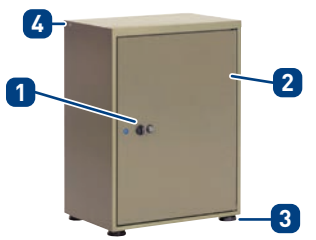

宅配ボックス

郵便も、メール便も、宅配物も
これ一台で受け取れる。

宅配物受取
可能サイズ

TFH-75S(TGY)
メール便ポスト兼用宅配ボックス

- ■サイズ/(約)幅45.5×奥行16.6×高さ47.3cm (ツマミ含む)
- ■本体重量/(約)4.3kg ■材質/スチール
- ■入数/4台入 ■カラー/チタングレー
- ■梱包サイズ/(約)幅46.2×奥行18.6×高さ48.6cm(小箱)
  (約)幅77.8×奥行47.6×高さ50.9cm(大箱)
- ■梱包重量/(約)5.1kg(小箱) (約)21.0kg(大箱)
- ■耐荷重/5.0kg
- ■J A N/4971715 232269

受取りも取出しも簡単操作で使いやすい。
外出中でも在宅中でも宅配物の受取りができます。

扉開き
左右に
付け替え
可能!

宅配物受取
可能サイズ

TR-2746(TGY)
宅配ボックス レシーボ2746

- ■サイズ/(約)幅48.0×奥行28.5×高さ48.0cm (ツマミ・アジャスター含む)
- ■本体重量/(約)9.1kg ■材質/スチール
- ■入数/2台入 ■カラー/チタングレー
- ■梱包サイズ/(約)幅49.5×奥行30.5×高さ48.5cm(小箱)
  (約)幅63.0×奥行51.0×高さ52.0cm(大箱)
- ■梱包重量/(約)11.2kg(小箱) (約)24.5kg(大箱)
- ■耐荷重/(壁掛け時)/10.0kg以下(据え置き時)/20.0kg以下
- ■J A N/4971715 232306

扉開き
左右に
付け替え
可能!

宅配物受取
可能サイズ

TR-3465(TGY)
宅配ボックス レシーボ3465

- ■サイズ/(約)幅48.0×奥行35.6×高さ67.0cm (ツマミ・アジャスター含む)
- ■本体重量/(約)14.5kg ■材質/スチール
- ■入数/1台入 ■カラー/チタングレー
- ■梱包サイズ/(約)幅50.1×奥行43.3×高さ72.2cm
- ■梱包重量/(約)15.0kg
- ■耐荷重/30.0kg
- ■J A N/4971715 232351

宅配ボックス

Receiveo

機能ポイント!

1 便利な確認窓!

2 印鑑ケース付!

3 アジャスター付!

4 転倒防止金具付!

受取り方法

取出し方法

宅配ボックス

Receiveo

機能ポイント!

受取りも取出しも簡単操作で使いやすい。
外出中でも在宅中でも宅配物の受取りができます。

扉開き
左右に
付け替え
可能!

宅配物受取
可能サイズ

TR-3465J(TGY)
宅配ボックス レシーボ 3465J

- ■サイズ/(約)幅48.0×奥行35.6×高さ67.0cm (ツマミ・アジャスター含む)
- ■本体重量/(約)14.5kg ■材質/スチール
- ■入数/1台入 ■カラー/チタングレー
- ■梱包サイズ/(約)幅50.1×奥行43.3×高さ72.2cm
- ■梱包重量/(約)15.0kg
- ■耐荷重/30.0kg
- ■J A N/4971715 232696

動画
配信中!

スマートフォンから
確認できます。

宅配ボックス | Receiveo | 機能ポイント!

アルミベンチ型宅配ボックス

アルミ製で耐久性に優れた
ベンチ型宅配ボックス
ちょっとした腰掛けにも便利です。
TRA-64(TGY)
アルミベンチ型宅配ボックス レシーボ

- ■サイズ/(約)幅64.0×奥行46.0×高さ48.5cm (アジャスター含む)
- ■本体重量/(約)7.0kg ■材質/本体:アルミ
- ■入数/1台入 ■カラー/チタングレー
- ■梱包サイズ/(約)幅70.0×奥行46.5×高さ13.0cm
- ■梱包重量/(約)8.0kg
- ■耐荷重/座面部:100.0kg 収納部:60.0kg
- ■J A N/4971715 232375

アルミベンチ型 宅配ボックス

Receiveo 機能ポイント!

コンパクトサイズでベンチとしても
ご利用できる宅配ボックスです。