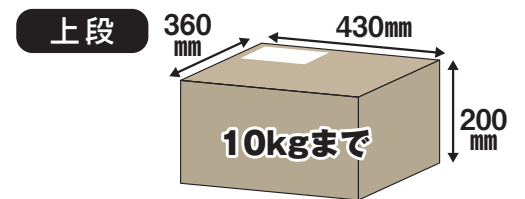

## 宅配ボックス

宅配物を二回受け取れる、二段宅配ボックス

New!!  
新商品

お客様  
組立品

**TR2-4568 (BK)**  
二段宅配ボックス レシーボ

- サイズ / (約)幅45.2×奥行45.4×高さ68cm  
(取っ手含む)
- 本体重量 / (約)9.1kg ■材質 / スチール
- 入数 / 1台入 ■カラー / ブラック
- 梱包サイズ / (約)幅67.5×奥行48.0×高さ17.9cm
- 梱包重量 / (約)9.6kg
- 耐荷重 / 10.0kg(上段) 30.0kg(下段)
- J A N / 4971715 233464

宅配物受取  
可能サイズ

郵便も、メール便も、宅配物もこれ一台で受け取れる。

New!!  
新商品

扉開き  
左右に  
付け替え  
可能!

**TRP-3465 (MBK)**  
ポスト一体型宅配ボックス レシーボ

- サイズ / (約)幅48.0×奥行35.6×高さ67.0cm  
(ツマミ・アジャスター含む)
- 本体重量 / (約)14.5kg ■材質 / スチール
- 入数 / 1台入 ■カラー / マットブラック
- 梱包サイズ / (約)幅50.1×奥行43.3×高さ72.2cm
- 梱包重量 / (約)15.0kg
- 耐荷重 / 30.0kg
- J A N / 4971715 233440