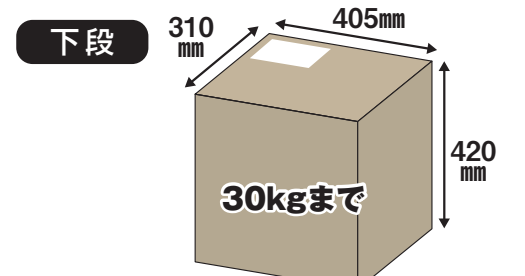

## 宅配ボックス

宅配物を二回受け取れる、二段宅配ボックス

New!!  
新商品

お客様  
組立品

**TR2-4568 (BK)**  
二段宅配ボックス レシーボ

- サイズ / (約)幅45.2×奥行45.4×高さ68cm  
(取っ手含む)
- 本体重量 / (約)9.1kg ■材質 / スチール
- 入数 / 1台入 ■カラー / ブラック
- 梱包サイズ / (約)幅67.5×奥行48.0×高さ17.9cm
- 梱包重量 / (約)9.6kg
- 耐荷重 / 10.0kg(上段) 30.0kg(下段)
- J A N / 4971715 233464

宅配物受取  
可能サイズ

郵便も、メール便も、宅配物もこれ一台で受け取れる。

New!!  
新商品

扉開き  
左右に  
付け替え  
可能!

**TRP-3465 (MBK)**  
ポスト一体型宅配ボックス レシーボ

- サイズ / (約)幅48.0×奥行35.6×高さ67.0cm  
(ツマミ・アジャスター含む)
- 本体重量 / (約)14.5kg ■材質 / スチール
- 入数 / 1台入 ■カラー / マットブラック
- 梱包サイズ / (約)幅50.1×奥行43.3×高さ72.2cm
- 梱包重量 / (約)15.0kg
- 耐荷重 / 30.0kg
- J A N / 4971715 233440

宅配物受取  
可能サイズ