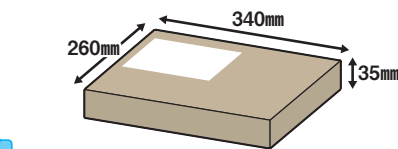

FH-713K(AGY)

- サイズ/ (約)幅40.5×奥行12.0×高さ41.0cm
- 本体重量/ (約)4.2kg
- 材質/ 亜鉛メッキ鋼板、ポリプロピレン
- 入数/ 6台入
- カラー/ アッシュグレー

防犯対策も万全なカムロック錠
手をかけて開きやすい扉

木目調ポスト

玄関を彩るおしゃれな木目

FHM-70D(TGY) / FHM-70D(MBK)

- サイズ/ (約)幅43.0×奥行24.9×高さ33.0cm
- 本体重量/ (約)3.3kg ■入数/ 4台入
- 材質/ スチール
- カラー/ FHM-70D(TGY): チタングレー
FHM-70D(MBK): マットブラック

大型の箱や封筒が
ラクラク受け取れます

投函可能サイズ

FH-614DM(TGY) / FH-614DM(MBK)

- サイズ/ (約)幅43.0×奥行24.9×高さ33.0cm
- 本体重量/ (約)3.3kg ■入数/ 4台入
- 材質/ 亜鉛メッキ鋼板(焼付塗装)
- カラー/ FH-614DM(TGY): チタングレー
FH-614DM(MBK): マットブラック

■品質改良のため外観及び仕様は、予告なく変更することもあります。
■製品の色は印刷物のため、実物とは異なる場合もありますので、あらかじめご了承ください。
■本カタログの掲載内容は、2024年8月現在のものです。