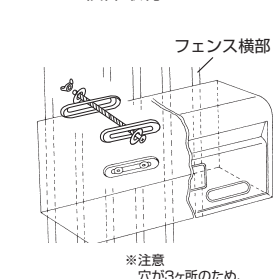

郵便受けカゴ

UK-30 郵便受けカゴ S

- サイズ/ (約)幅23.0×奥行10.7×高さ31.7cm
- 本体重量/ (約)0.3kg
- 材質/ スチール
- 入数/ 12台入
- 総サイズ/ (約)幅73.0×奥行24.0×高さ24.5cm(大箱)
- 梱包重量/ (大箱)/(約)5.0kg
- J A N / 4971715 230319

UK-40 郵便受けカゴ L

- サイズ/ (約)幅30.0×奥行13.0×高さ40.0cm
- 本体重量/ (約)0.5kg
- 材質/ スチール
- 入数/ 12台入
- 総サイズ/ (約)幅70.5×奥行38.0×高さ31.0cm(大箱)
- 梱包重量/ (大箱)/(約)7.6kg
- J A N / 4971715 230326

フェンス用取付金具

フェンス上部取付

P-002 ポスト取付金具(小)

- ポスト取付穴寸法/ (約)9.0cm(外寸法)
- 本体重量/ (約)0.3kg
- 材質/ スチール
- 入数/ 20入
- 総サイズ/ (約)幅16.0×奥行21.0×高さ13.5cm(大箱)
- 梱包重量/ (大箱)/(約)3.2kg
- J A N / 4971715 230661

フェンス横部取付

P-003 ポスト取付金具(大)

- ポスト取付穴寸法/ (約)25.0cm(外寸法)
- 本体重量/ (約)1.05kg
- 材質/ スチール
- 入数/ 20入
- 総サイズ/ (約)幅20.0×奥行33.0×高さ13.5cm(大箱)
- 梱包重量/ (大箱)/(約)6.2kg
- J A N / 4971715 230678

ポストスタンド

豊富なラインナップで、
よりあなた仕様のエントランス作りをサポート。

ポストスタンド

置くだけの簡単設置 ※写真はイメージです。ポスト、植物等小物は含まれません。