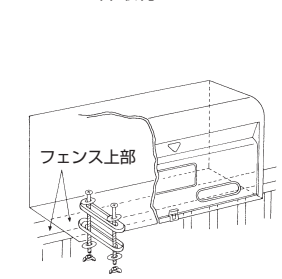

PS-50FD

- サイズ/ (約)幅36.0×奥行15.0×高さ26.0cm
- 本体重量/ (約)1.4kg
- 材質/ 18-0ステンレス
- 入数/ 10台入
- 総サイズ/ (約)幅39.7×奥行17.2×高さ29.8cm(小箱)
(約)幅40.9×奥行87.3×高さ60.1cm(大箱)
- 梱包重量/ (小箱)/(約)1.7kg (大箱)/(約)17.4kg
- J A N / 4971715 233082

郵便受けカゴ

UK-30 郵便受けカゴ S

- サイズ/ (約)幅23.0×奥行10.7×高さ31.7cm
- 本体重量/ (約)0.3kg
- 材質/ スチール
- 入数/ 12台入
- 総サイズ/ (約)幅73.0×奥行24.0×高さ24.5cm(大箱)
- 梱包重量/ (大箱)/(約)5.0kg
- J A N / 4971715 230319

UK-40 郵便受けカゴ L

- サイズ/ (約)幅30.0×奥行13.0×高さ40.0cm
- 本体重量/ (約)0.5kg
- 材質/ スチール
- 入数/ 12台入
- 総サイズ/ (約)幅70.5×奥行38.0×高さ31.0cm(大箱)
- 梱包重量/ (大箱)/(約)7.6kg
- J A N / 4971715 230326

フェンス用取付金具

フェンス上部取付

P-002 ポスト取付金具(小)

- ポスト取付穴寸法/ (約)9.0cm(外寸法)
- 本体重量/ (約)0.3kg
- 材質/ スチール
- 入数/ 20入
- 総サイズ/ (約)幅16.0×奥行21.0×高さ13.5cm(大箱)
- 梱包重量/ (大箱)/(約)3.2kg
- J A N / 4971715 230661

フェンス横部取付

P-003 ポスト取付金具(大)

- ポスト取付穴寸法/ (約)25.0cm(外寸法)
- 本体重量/ (約)1.05kg
- 材質/ スチール
- 入数/ 20入
- 総サイズ/ (約)幅20.0×奥行33.0×高さ13.5cm(大箱)
- 梱包重量/ (大箱)/(約)6.2kg
- J A N / 4971715 230678

ポストスタンド

豊富なラインナップで、
よりあなた仕様のエントランス作りをサポート。

ポストスタンド

置くだけの簡単設置 ※写真はイメージです。ポスト、植物等小物は含まれません。