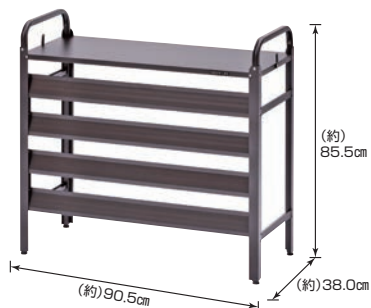

アルミ室外機カバー

陽射しから室外機をガードし省エネにも効果的！

エコキュートの大型室外機にも設置対応可能！！

ASC-85NN アルミ室外機カバー

- ■サイズ／(約)幅90.5×奥行38.0×高さ85.5cm(アジャスター含む)
- ■本体重量／(約)3.9kg ■材質／本体:アルミ
- ■カラー／ブラウン ■入数／2
- ■有効内寸／(約)幅85.0×奥行33.0×高さ74.0cm(エアコン収納部)
- ■梱包サイズ／(約)幅94.0×奥行38.5×高さ9.5cm(小箱)
- (約)幅96.5×奥行41.0×高さ22.0cm(大箱)
- ■梱包重量／(約)4.3kg(小箱) (約)9.2kg(大箱)
- ■J A N／4971715 344979