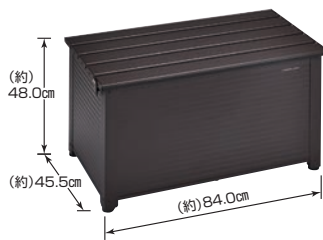

アルミベンチストッカー

軽量で耐久性に優れたベンチ型収納ボックス！

南京錠(別売)が取り付けられる！

ベランダ台、ベンチとしてもお使い頂けます！

ガーデニング用品の収納にピッタリ！

アジャスター付きで、ガタつき防止

ABS-84P(BR)
アルミベンチストッカー 84

- サイズ/ (約)幅84.0×奥行45.5×高さ48.0cm(アジャスター含む)
- 本体重量/ (約)7.3kg ■材質/アルミ
- カラー/ブラウン ■入数/1
- 収納スペース/ (約)幅76.0×奥行40.5×高さ41.0cm
- 梱包サイズ/ (約)幅98.0×奥行47.0×高さ12.5cm
- 梱包重量/ (約)8.5kg
- J A N/ 4971715 444181

ABS-114P(BR)
アルミベンチストッカー 114

- サイズ/ (約)幅114.0×奥行45.5×高さ48.0cm(アジャスター含む)
- 本体重量/ (約)9.6kg ■材質/アルミ
- カラー/ブラウン ■入数/1
- 収納スペース/ (約)幅106.0×奥行40.5×高さ41.0cm
- 梱包サイズ/ (約)幅118.0×奥行47.0×高さ12.5cm
- 梱包重量/ (約)10.8kg
- J A N/ 4971715 444198

ABS-144P(BR) アルミベンチストッカー 144

- サイズ/ (約)幅144.0×奥行45.5×高さ48.0cm(アジャスター含む)
- 本体重量/ (約)11.2kg ■材質/アルミ
- カラー/ブラウン ■入数/1
- 収納スペース/ (約)幅136.0×奥行40.5×高さ41.0cm
- 梱包サイズ/ (約)幅148.0×奥行47.0×高さ12.5cm
- 梱包重量/ (約)12.4kg
- J A N/ 4971715 444204

ABS-174P(BR) アルミベンチストッカー 174

- サイズ/ (約)幅174.0×奥行45.5×高さ48.0cm(アジャスター含む)
- 本体重量/ (約)14.2kg ■材質/アルミ
- カラー/ブラウン ■入数/1
- 収納スペース/ (約)幅163.0×奥行36.5×高さ41.0cm
- 梱包サイズ/ (約)幅178.0×奥行47.0×高さ12.5cm
- 梱包重量/ (約)15.4kg
- J A N/ 4971715 444211