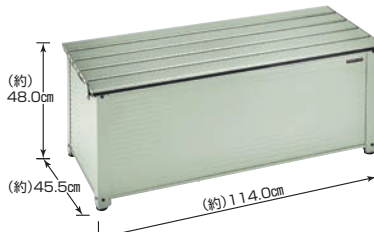

ABS-114P(MTG)
アルミベンチストッカー 114

- ■サイズ/ (約)幅114.0×奥行45.5×高さ48.0cm(アジャスター含む)
- ■本体重量/ (約)9.6kg ■材質/アルミ
- ■カラー/ミントグリーン ■入数/1
- ■収納スペース/ (約)幅106.0×奥行40.5×高さ41.0cm
- ■梱包サイズ/ (約)幅118.0×奥行47.0×高さ12.5cm
- ■梱包重量/ (約)10.8kg
- ■J A N/ 4971715 444266