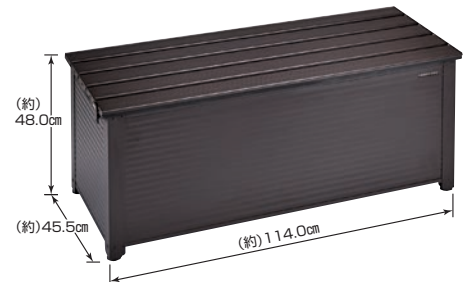

アルミベンチストッカー

軽量で耐久性に優れたベンチ型収納ボックス！

南京錠(別売)が取り付けられる！

ベランダ台、ベンチとしてもお使い頂けます！

ガーデニング用品の収納にピッタリ！

アジャスター付きで、ガタつき防止

ABS-84P(BR)
アルミベンチストッカー 84

- サイズ/ (約)幅84.0×奥行45.5×高さ48.0cm(アジャスター含む)
- 本体重量/ (約)7.3kg ■材質/アルミ
- カラー/ブラウン ■入数/1
- 収納スペース/ (約)幅76.0×奥行40.5×高さ41.0cm
- 梱包サイズ/ (約)幅98.0×奥行47.0×高さ12.5cm
- 梱包重量/ (約)8.5kg
- J A N/ 4971715 444181

ABS-114P(BR)
アルミベンチストッカー 114

- サイズ/ (約)幅114.0×奥行45.5×高さ48.0cm(アジャスター含む)
- 本体重量/ (約)9.6kg ■材質/アルミ
- カラー/ブラウン ■入数/1
- 収納スペース/ (約)幅106.0×奥行40.5×高さ41.0cm
- 梱包サイズ/ (約)幅118.0×奥行47.0×高さ12.5cm
- 梱包重量/ (約)10.8kg
- J A N/ 4971715 444198

ABS-144P(BR) アルミベンチストッカー 144

- サイズ/ (約)幅144.0×奥行45.5×高さ48.0cm(アジャスター含む)
- 本体重量/ (約)11.2kg ■材質/アルミ
- カラー/ブラウン ■入数/1
- 収納スペース/ (約)幅136.0×奥行40.5×高さ41.0cm
- 梱包サイズ/ (約)幅148.0×奥行47.0×高さ12.5cm
- 梱包重量/ (約)12.4kg
- J A N/ 4971715 444204

ABS-174P(BR) アルミベンチストッカー 174

- サイズ/ (約)幅174.0×奥行45.5×高さ48.0cm(アジャスター含む)
- 本体重量/ (約)14.2kg ■材質/アルミ
- カラー/ブラウン ■入数/1
- 収納スペース/ (約)幅163.0×奥行36.5×高さ41.0cm
- 梱包サイズ/ (約)幅178.0×奥行47.0×高さ12.5cm
- 梱包重量/ (約)15.4kg
- J A N/ 4971715 444211