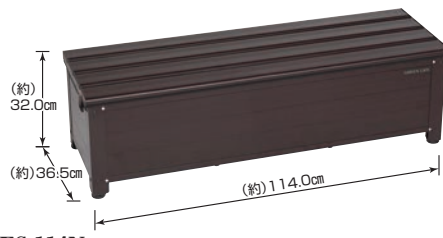

ABS-144P(MTG)
アルミベンチストッカー 144

- サイズ/ (約)幅144.0×奥行45.5×高さ48.0cm(アジャスター含む)
- 本体重量/ (約)11.2kg ■材質/アルミ
- カラー/ミントグリーン ■入数/1
- 収納スペース/ (約)幅136.0×奥行40.5×高さ41.0cm
- 梱包サイズ/ (約)幅148.0×奥行47.0×高さ12.5cm
- 梱包重量/ (約)12.4kg
- J A N/ 4971715 444273

アルミ踏み台ストッカー

軽量で耐久性に優れた踏み台型収納ボックス！

AFS-84N
アルミ踏み台ストッカー 84

- サイズ／(約)幅84.0×奥行36.5×高さ32.0cm(アジャスター含む)
- 本体重量／(約)7.0kg ■材質／本体:アルミ
- カラー／ブラウン ■入数／1
- 収納スペース／(約)幅76.0×奥行30.5×高さ24.5cm
- 梱包サイズ／(約)幅88.0×奥行37.6×高さ12.5cm
- 梱包重量／(約)7.8kg
- J A N／4971715 443757