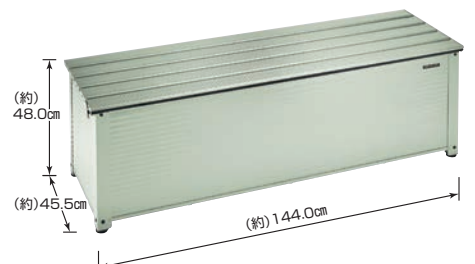

ABS-144P(MTG)
アルミベンチストッカー 144

- ■サイズ/ (約)幅144.0×奥行45.5×高さ48.0cm(アジャスター含む)
- ■本体重量/ (約)11.2kg ■材質/アルミ
- ■カラー/ミントグリーン ■入数/1
- ■収納スペース/ (約)幅136.0×奥行40.5×高さ41.0cm
- ■梱包サイズ/ (約)幅148.0×奥行47.0×高さ12.5cm
- ■梱包重量/ (約)12.4kg
- ■J A N/ 4971715 444273