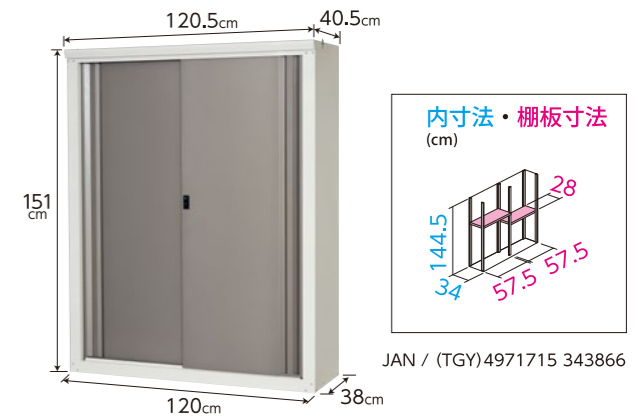

- SRM-1815**
ファミリー物置ダシーレ1815
- 本体重量/74.5kg
 - 床面積/0.4坪(1.35㎡)
 - 有効開口部/(約)幅82×高さ138.0cm
 - 自由棚/2枚 12段階調節可能
 - 梱包数/3梱包
 - 梱包サイズ/
(3-1)幅158×奥行101×高さ9cm
(3-2)幅187.5×奥行86.5×高さ15cm
(3-3)幅157.5×奥行85×高さ8.5cm
 - 梱包重量/計 約85.0kg
(3-1)約32.0kg
(3-2)約37.0kg
(3-3)約16kg
 - 鍵、アンカープレート付き

カラーラインアップ

■製品の色は印刷物のため、実物とは異なる場合もありますので、あらかじめご了承ください。

SRSシリーズ

奥行40.5cmのスリムタイプ！

JAN / (TGY)4971715 343835

SRS-1209(TGY) ファミリー物置ダシーレスリム1209(チタングレー)

- 本体重量/25.7kg
- 床面積/0.14坪(0.46㎡)
- 有効開口部/(約)幅52.0×高さ78cm
- 自由棚/1枚 6段階調節可能
- 梱包数/2梱包
- 梱包サイズ/
(2-1)幅100.5×奥行68×高さ16cm
(2-2)幅128.5×奥行43.5×高さ11.5cm
- 梱包重量/計 約31.5kg
(2-1)約18.0kg
(2-2)約13.5kg
- 鍵付き

JAN / (TGY)4971715 343866

SRS-1215(TGY) ファミリー物置ダシーレスリム1215(チタングレー)

- 本体重量/38.5kg
- 床面積/0.14坪(0.46㎡)
- 有効開口部/(約)幅52.0×高さ138.0cm
- 自由棚/2枚 12段階調節可能
- 梱包数/3梱包
- 梱包サイズ/
(3-1)幅150.5×奥行64.5×高さ9.0cm
(3-2)幅128.5×奥行43.5×高さ11.5cm
(3-3)幅159.5×奥行40.5×高さ10cm
- 梱包重量/計 約44.8kg
(3-1)約20.8kg
(3-2)約14.0kg
(3-3)約10kg
- 鍵付き