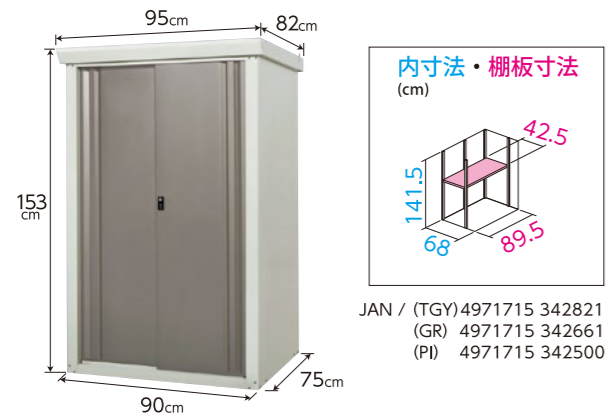

SRMシリーズ

スムーズ！ハイスペックなモダンデザイン

JAN / (TGY)4971715 342821
(GR) 4971715 342661
(PI) 4971715 342500