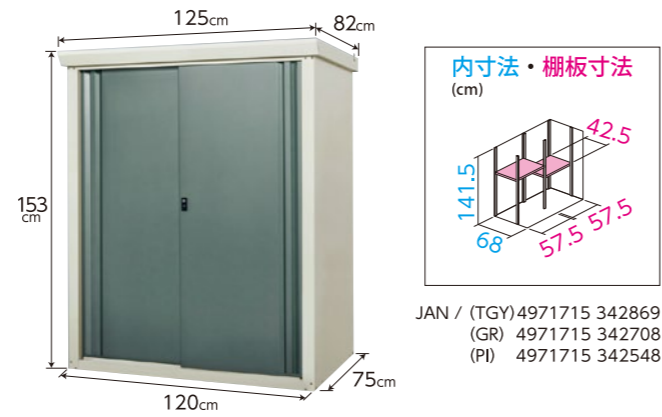

JAN / (TGY)4971715 342869
(GR) 4971715 342708
(PI) 4971715 342548

1. **SRM-0915**
   ファミリー物置ダシーレ0915
2. ●本体重量/41.7kg
   - ●床面積/0.2坪(0.68㎡)
   - ●有効開口部/(約)幅37.0×高さ138.0cm
   - ●自由棚/1枚 12段階調節可能
   - ●梱包数/3梱包
   - ●梱包サイズ/
     (3-1)幅159.5×奥行54×高さ10.5cm
     (3-2)幅98.5×奥行86.5×高さ15cm
     (3-3)幅157.5×奥行85×高さ8.5cm
   - ●梱包重量/計 約48.9kg
     (3-1)約14.4kg
     (3-2)約18.5kg
     (3-3)約16kg
   - ●鍵、アンカープレート付き

1. **SRM-1215**
   ファミリー物置ダシーレ1215
2. ●本体重量/54.2kg
   - ●床面積/0.27坪(0.9㎡)
   - ●有効開口部/(約)幅52.0×高さ138.0cm
   - ●自由棚/2枚 12段階調節可能
   - ●梱包数/3梱包
   - ●梱包サイズ/
     (3-1)幅159.5×奥行69×高さ10.5cm
     (3-2)幅128.5×奥行86.5×高さ15cm
     (3-3)幅157.5×奥行85×高さ8.5cm
   - ●梱包重量/計 約62.6kg
     (3-1)約20.8kg
     (3-2)約25.8kg
     (3-3)約16kg
   - ●鍵、アンカープレート付き