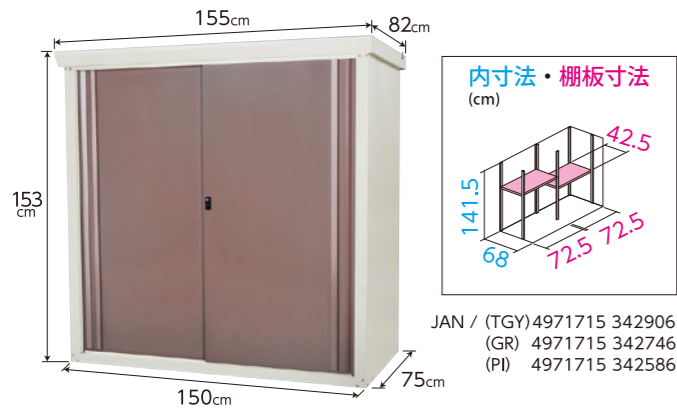

- 梱包重量/計 約51kg
(2-1)約31kg
(2-2)約20kg
- U字フック付き
- 自転車2台収納用
- JAN/4971715 345082

CD-1818 サイクルダシーレ183

- 本体重量/48kg
- 床面積/0.4坪(1.35m²)
- 内寸/(約)幅168.8×奥行72.7×高さ171cm
- 梱包数/2梱包
- 梱包サイズ/
(2-1)幅192×奥行86×高さ7.7cm
(2-2)幅181.5×奥行25.8×高さ9.5cm

- 梱包重量/計 約56kg
(2-1)約33kg
(2-2)約23kg
- U字フック付き
- 自転車2台収納用
- JAN/4971715 345099

SRMシリーズ

スムーズ！ハイスペックなモダンデザイン

JAN / (TGY)4971715 342821
(GR) 4971715 342661
(PI) 4971715 342500

JAN / (TGY)4971715 342869
(GR) 4971715 342708
(PI) 4971715 342548

- SRM-0915**
ファミリー物置ダシーレ0915
- 本体重量/41.7kg
 - 床面積/0.2坪(0.68㎡)
 - 有効開口部/(約)幅37.0×高さ138.0cm
 - 自由棚/1枚 12段階調節可能
 - 梱包数/3梱包
 - 梱包サイズ/
(3-1)幅159.5×奥行54×高さ10.5cm
(3-2)幅98.5×奥行86.5×高さ15cm
(3-3)幅157.5×奥行85×高さ8.5cm
 - 梱包重量/計 約48.9kg
(3-1)約14.4kg
(3-2)約18.5kg
(3-3)約16kg
 - 鍵、アンカープレート付き

- SRM-1215**
ファミリー物置ダシーレ1215
- 本体重量/54.2kg
 - 床面積/0.27坪(0.9㎡)
 - 有効開口部/(約)幅52.0×高さ138.0cm
 - 自由棚/2枚 12段階調節可能
 - 梱包数/3梱包
 - 梱包サイズ/
(3-1)幅159.5×奥行69×高さ10.5cm
(3-2)幅128.5×奥行86.5×高さ15cm
(3-3)幅157.5×奥行85×高さ8.5cm
 - 梱包重量/計 約62.6kg
(3-1)約20.8kg
(3-2)約25.8kg
(3-3)約16kg
 - 鍵、アンカープレート付き