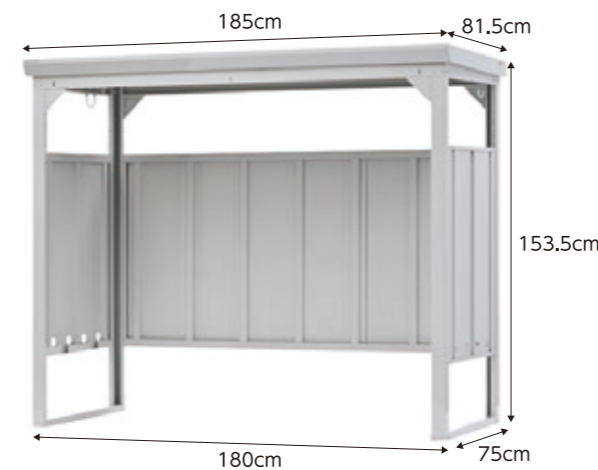

slim
共通仕様

4 水抜き穴付きで、レールに
砂や雨水が
たまりにくい!

slim
共通仕様

5 棚板高さ調整も簡単!

(12段階)
SRM-0915/1枚
SRM-1215/2枚
SRM-1515/2枚
SRM-1815/2枚
SRM-0918/1枚
SRS-1215/2枚
(6段階)
SRS-1209/1枚

slim
共通仕様

6 タイヤも収納できる
スペースと耐荷重!

■耐荷重
(底板)
SRM-0915/80kg
SRM-1215/100kg
SRM-1515/120kg
SRM-1815/150kg
SRM-0918/80kg

GREEN LIFE

CYCLE DASEELE
サイクルダシーレ
FAMILY STORAGE DASEELE
ダシーレ
FAMILY STORAGE DASEEESLIM
ダシーレスリム

FAMILY STORAGE

ファミリー物置

サイクルダシーレ

スリムサイズで自転車2台が収納できる

■ダシーレ0915(SRM-0915)と連結可能

■連結部

●東京支店 ●関西営業所 ●九州営業所

■便利なU字フック付

■洗濯物が干せる

■タイヤ止め機能付

■ワイヤーロック穴機能

CD-1815 サイクルダシーレ153

- 本体重量/42kg
- 床面積/0.4坪(1.35m²)
- 内寸/(約)幅168.8×奥行72.7×高さ141cm
- 梱包数/2梱包
- 梱包サイズ/
(2-1)幅192×奥行86×高さ7.7cm
(2-2)幅181.5×奥行25.8×高さ9.5cm