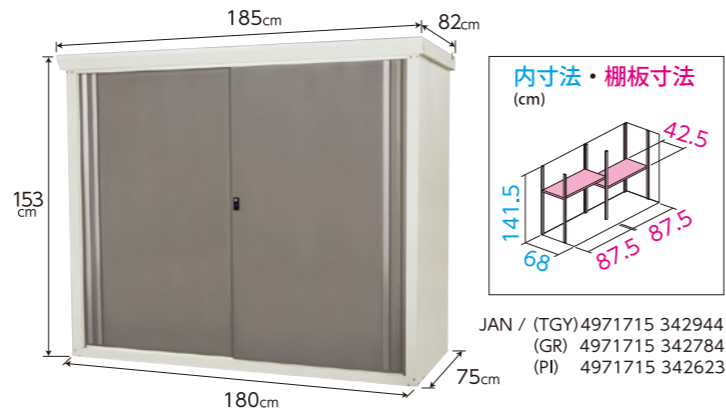

JAN / (TGY)4971715 342944
(GR) 4971715 342784
(PI) 4971715 342623

1. **SRM-1515**
   ファミリー物置ダシーレ1515
2. ●本体重量/62.3kg
   - ●床面積/0.34坪(1.13㎡)
   - ●有効開口部/(約)幅67×高さ138.0cm
   - ●自由棚/2枚 12段階調節可能
   - ●梱包数/3梱包
   - ●梱包サイズ/
     (3-1)幅157×奥行86×高さ9cm
     (3-2)幅158.5×奥行86.5×高さ15cm
     (3-3)幅157.5×奥行85×高さ8.5cm
   - ●梱包重量/計 約72.0kg
     (3-1)約25.6kg
     (3-2)約30.4kg
     (3-3)約16kg
   - ●鍵、アンカープレート付き

1. **SRM-1815**
   ファミリー物置ダシーレ1815
2. ●本体重量/74.5kg
   - ●床面積/0.4坪(1.35㎡)
   - ●有効開口部/(約)幅82×高さ138.0cm
   - ●自由棚/2枚 12段階調節可能
   - ●梱包数/3梱包
   - ●梱包サイズ/
     (3-1)幅158×奥行101×高さ9cm
     (3-2)幅187.5×奥行86.5×高さ15cm
     (3-3)幅157.5×奥行85×高さ8.5cm
   - ●梱包重量/計 約85.0kg
     (3-1)約32.0kg
     (3-2)約37.0kg
     (3-3)約16kg
   - ●鍵、アンカープレート付き