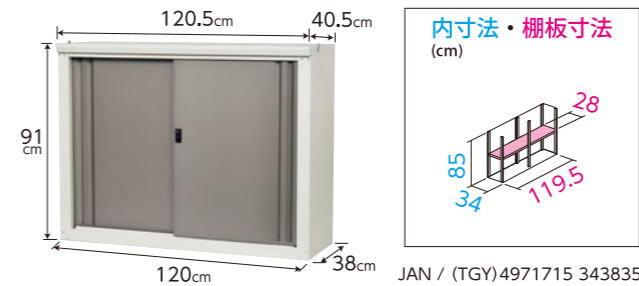

JAN / (TGY)4971715 342906
(GR) 4971715 342746
(PI) 4971715 342586

JAN / (TGY)4971715 342944
(GR) 4971715 342784
(PI) 4971715 342623

- SRM-1515**
ファミリー物置ダシーレ1515
- 本体重量/62.3kg
 - 床面積/0.34坪(1.13㎡)
 - 有効開口部/(約)幅67×高さ138.0cm
 - 自由棚/2枚 12段階調節可能
 - 梱包数/3梱包
 - 梱包サイズ/
(3-1)幅157×奥行86×高さ9cm
(3-2)幅158.5×奥行86.5×高さ15cm
(3-3)幅157.5×奥行85×高さ8.5cm
 - 梱包重量/計 約72.0kg
(3-1)約25.6kg
(3-2)約30.4kg
(3-3)約16kg
 - 鍵、アンカープレート付き

- SRM-1815**
ファミリー物置ダシーレ1815
- 本体重量/74.5kg
 - 床面積/0.4坪(1.35㎡)
 - 有効開口部/(約)幅82×高さ138.0cm
 - 自由棚/2枚 12段階調節可能
 - 梱包数/3梱包
 - 梱包サイズ/
(3-1)幅158×奥行101×高さ9cm
(3-2)幅187.5×奥行86.5×高さ15cm
(3-3)幅157.5×奥行85×高さ8.5cm
 - 梱包重量/計 約85.0kg
(3-1)約32.0kg
(3-2)約37.0kg
(3-3)約16kg
 - 鍵、アンカープレート付き

カラーラインアップ

■製品の色は印刷物のため、実物とは異なる場合もありますので、あらかじめご了承ください。

SRSシリーズ

奥行40.5cmのスリムタイプ！

JAN / (TGY)4971715 343835

SRS-1209(TGY) ファミリー物置ダシーレスリム1209(チタングレー)

- 本体重量/25.7kg
- 床面積/0.14坪(0.46㎡)
- 有効開口部/(約)幅52.0×高さ78cm
- 自由棚/1枚 6段階調節可能
- 梱包数/2梱包
- 梱包サイズ/
(2-1)幅100.5×奥行68×高さ16cm
(2-2)幅128.5×奥行43.5×高さ11.5cm
- 梱包重量/計 約31.5kg
(2-1)約18.0kg
(2-2)約13.5kg
- 鍵付き