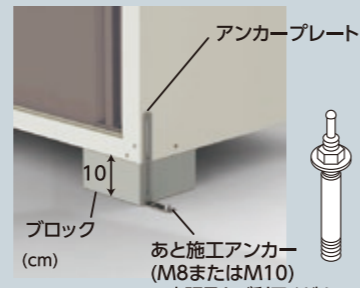

■ダシーレ0918(SRM-0918)と連結可能

安全対策の金具付き

■転倒防止金具■

slim
共通仕様

設置の際は、はり金を転倒防止金具に通してから壁などに接続し仮止めしたタッピンねじをしっかりと止め固定してください。はり金は最寄のホームセンターなどで買い求めください。

■アンカープレート■(※SRMタイプのみ)
(土間が土の場合)

(土間がコンクリートの場合)

別売 追加棚板セット (棚板1枚、フック4ヶ)