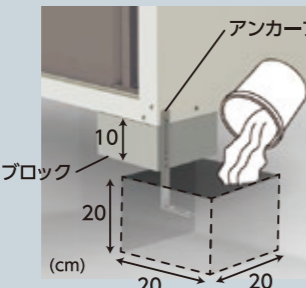

■ダシーレ0918(SRM-0918)と連結可能

安全対策の金具付き

■転倒防止金具■

slim
共通仕様

設置の際は、はり金を転倒防止金具に通してから壁などに接続し仮止めしたタッピンねじをしっかりと止め固定してください。はり金は最寄のホームセンターなどで買い求めください。

■アンカープレート■(※SRMタイプのみ)
(土間が土の場合)

(土間がコンクリートの場合)

別売 追加棚板セット (棚板1枚、フック4ヶ)