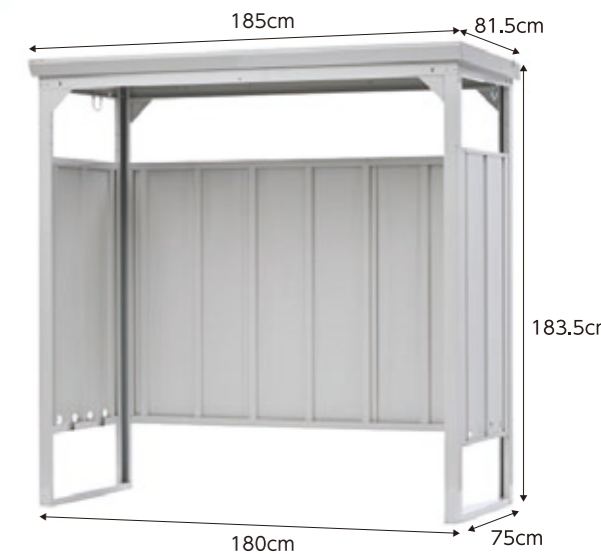

slim
共通仕様

4 水抜き穴付きで、レールに
砂や雨水が
たまりにくい!

slim
共通仕様

5 棚板高さ調整も簡単!

(12段階)
SRM-0915/1枚
SRM-1215/2枚
SRM-1515/2枚
SRM-1815/2枚
SRM-0918/1枚
SRS-1215/2枚
(6段階)
SRS-1209/1枚

slim
共通仕様

6 タイヤも収納できる
スペースと耐荷重!

■耐荷重
(底板)
SRM-0915/80kg
SRM-1215/100kg
SRM-1515/120kg
SRM-1815/150kg
SRM-0918/80kg

GREEN LIFE

CYCLE DASEELE
サイクルダシーレ
FAMILY STORAGE DASEELE
ダシーレ
FAMILY STORAGE DASEEESLIM
ダシーレスリム

FAMILY STORAGE

ファミリー物置

サイクルダシーレ

スリムサイズで自転車2台が収納できる

■ダシーレ0915(SRM-0915)と連結可能

■連結部

■ダシーレ0918(SRM-0918)と連結可能

安全対策の金具付き

■転倒防止金具■

slim
共通仕様

設置の際は、はり金を転倒防止金具に通してから壁などに接続し仮止めしたタッピンねじをしっかりと止め固定してください。はり金は最寄のホームセンターなどで買い求めください。

■アンカープレート■(※SRMタイプのみ)
(土間が土の場合)

(土間がコンクリートの場合)

別売 追加棚板セット (棚板1枚、フック4ヶ)

●東京支店 ●関西営業所 ●九州営業所

■便利なU字フック付

■洗濯物が干せる

■タイヤ止め機能付

■ワイヤーロック穴機能

CD-1815 サイクルダシーレ153

- 本体重量/42kg
- 床面積/0.4坪(1.35m²)
- 内寸/(約)幅168.8×奥行72.7×高さ141cm
- 梱包数/2梱包
- 梱包サイズ/
(2-1)幅192×奥行86×高さ7.7cm
(2-2)幅181.5×奥行25.8×高さ9.5cm