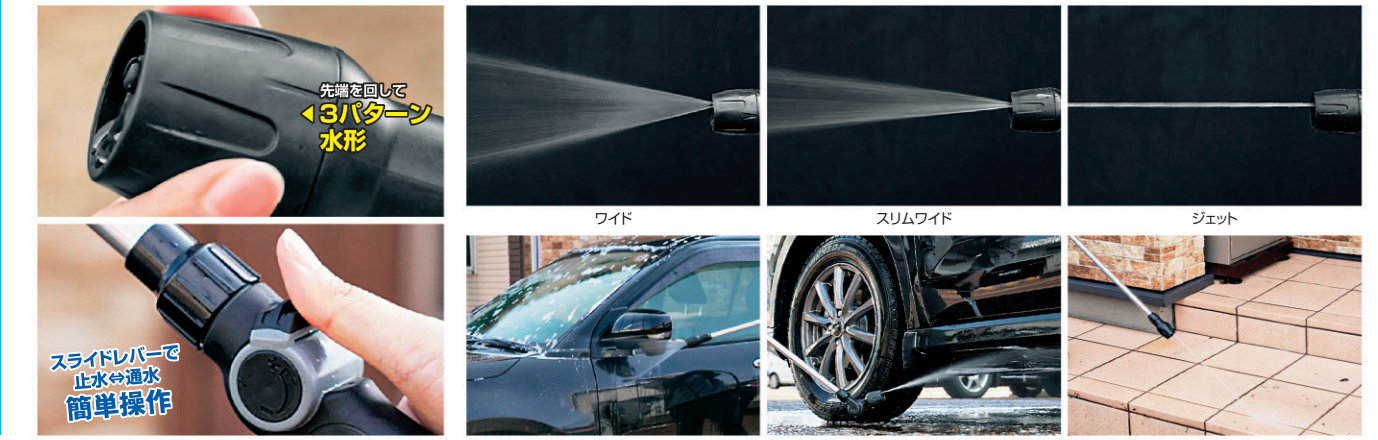

スーパージェットロングノズル・ロングノズル

お客様の用途に応じた、多種多様の散水形状。

スーパージェットロングノズル

散水ノズルの約1.5倍(当社比)の水圧で洗浄力アップ!
ぐんと伸びるから、届かなかった場所への洗浄にぴったり!

動画配信中!
スマートフォンから確認できます。

New!! 新商品

SJN-78SL スーパージェットロングノズルⅢ

- ■サイズ(約)幅4.6×高さ78.0cm(カップリング含む)
- ■重量(約)290g
- ■材質/本体:アルミ ヘッド:PP グリップ:ABS・TPR樹脂 ニップル:ホースコネクタ:ABS樹脂
- ■カラー:ブラック ■入数:6(小箱) 24(大箱)
- ■梱包サイズ(約)幅22.5×奥行13.5×高さ14.5cm(小箱) (約)幅84.0×奥行28.5×高さ31.5cm(大箱)
- ■梱包重量(約)1.8kg(小箱) (約)8.0kg(大箱)
- ■J A N / 4971715 114374

SJN-80SL スーパージェットロングノズルⅢ(伸縮調整機能付き)

- ■サイズ(約)幅6.1×高さ80.0cm(カップリング含む)
- ■重量(約)300g
- ■材質/本体:アルミ ヘッド:PP グリップ:ABS・TPR樹脂 ニップル:ホースコネクタ:ABS樹脂
- ■カラー:ブラック ■入数:6(小箱) 24(大箱)
- ■梱包サイズ(約)幅22.5×奥行13.5×高さ14.5cm(小箱) (約)幅84.0×奥行28.5×高さ31.5cm(大箱)
- ■梱包重量(約)2.1kg(小箱) (約)8.6kg(大箱)
- ■J A N / 4971715 114381

SJN-163SL スーパージェットロングノズルⅢ

- ■サイズ(約)幅6.1×高さ110.0cm(カップリング含む)
- ■重量(約)400g
- ■材質/本体:アルミ ヘッド:PP グリップ:ABS・TPR樹脂 ニップル:ホースコネクタ:ABS樹脂
- ■カラー:ブラック ■入数:6(小箱) 24(大箱)
- ■梱包サイズ(約)幅22.5×奥行13.5×高さ14.5cm(小箱) (約)幅84.0×奥行28.5×高さ31.5cm(大箱)
- ■梱包重量(約)2.8kg(小箱) (約)11.6kg(大箱)
- ■J A N / 4971715 114398