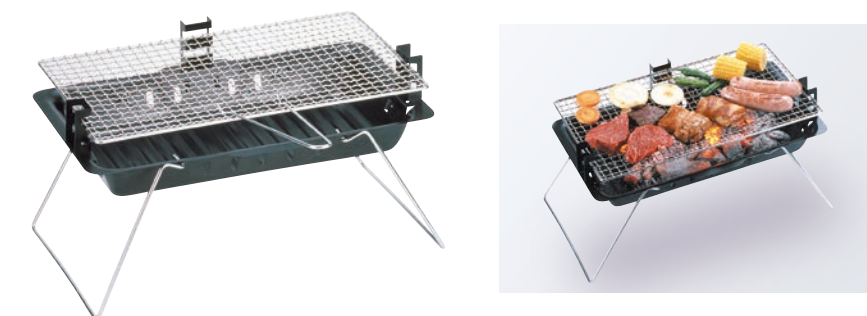

薄型バーベキューコンロ

SB-430Y 薄型バーベキューコンロ

3~4人用

- ●サイズ/(約)幅45×奥行25.4×高さ24.5cm
- ●本体重量/(約)1.3kg
- ●材質/本体:スチール 網、脚:スチール
- ●梱包サイズ/(約)幅43.5×奥行7.5×高さ26cm(小箱)(約)幅46×奥行46×高さ26cm(大箱)
- ●入数/6 ●交換用網/C-35
- ●梱包重量/小箱(約)1.8kg、大箱(約)12.0kg
- ●JAN/4971715 366490

少煙シチリン

空冷断熱方式により本体が熱くなりにくい! SC-392S(GY) 熱くなりにくい少煙シチリン

- ●サイズ/(約)幅39×奥行25×高さ19.6cm
- ●本体重量/(約)3kg
- ●材質/本体:スチール 脚:6ナイロン樹脂
- ●入数/4 ●交換用網/C-35
- ●梱包サイズ/(約)幅40.7×奥行26.4×高さ19cm(小箱)(約)幅54×奥行42×高さ41cm(大箱)
- ●梱包重量/小箱(約)3.6kg、大箱(約)14.6kg
- ●JAN/4971715 367206