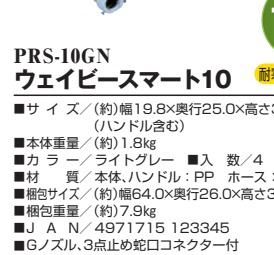

ウェイビースマート

手持ちでも

す置ききでも

従来の20mホースリールより約30%軽量！！

PRS-10GN ウェイビースマート10
■サイズ/ (約)幅19.8×奥行25.0×高さ33.4cm(ハンドル含む)
■本体重量/ (約)1.8kg
■カラー/アッシュグレー ■入数/4
■材質/本体、ハンドル: PP ホース: 軟質塩ビ
■梱包サイズ/ (約)幅64.0×奥行26.0×高さ35.0cm(大箱)
■梱包重量/ (約)7.9kg
■J A N / 4971715 123345
■Gノズル、3点止め蛇口コネクター付

PRS-15GN ウェイビースマート15
■サイズ/ (約)幅19.8×奥行25.0×高さ33.4cm(ハンドル含む)
■本体重量/ (約)2.2kg
■カラー/アッシュグレー ■入数/4
■材質/本体、ハンドル: PP ホース: 軟質塩ビ
■梱包サイズ/ (約)幅64.0×奥行26.0×高さ35.0cm(大箱)
■梱包重量/ (約)9.5kg
■J A N / 4971715 123352
■Gノズル、3点止め蛇口コネクター付

PRS-20GN ウェイビースマート20
■サイズ/ (約)幅19.8×奥行25.0×高さ33.4cm(ハンドル含む)
■本体重量/ (約)2.4kg
■カラー/アッシュグレー ■入数/4
■材質/本体、ハンドル: PP ホース: 軟質塩ビ
■梱包サイズ/ (約)幅64.0×奥行26.0×高さ35.0cm(大箱)
■梱包重量/ (約)10.6kg
■J A N / 4971715 124717
■Gノズル、3点止め蛇口コネクター付