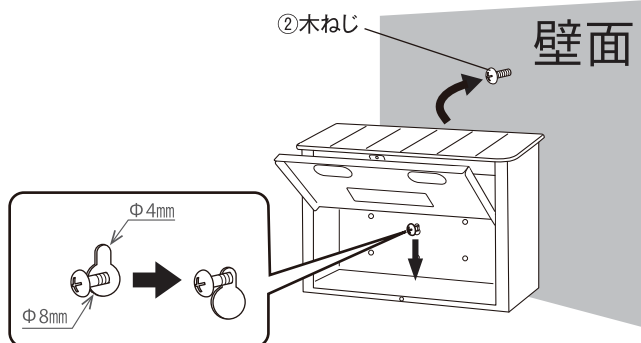

〈取扱説明書〉 家庭用郵便ポスト(ステンレス) 30タイプ・50タイプ

このたびは、当社製品をお買い上げいただき、誠にありがとうございました。正しくお使いいただくためにこの取扱説明書をよくお読みになり内容を理解されたうえでご使用くださいますようお願いいたします。

部品内容をご確認のうえ、正しく設置してください。なお、お読みになった後も取扱説明書は、大切に保管してください。

設置の前に

- ⊕ドライバーをご用意ください。
- 必ず手袋を着用してください。

部品内容

※イラストは30タイプです。

①ポスト … 1

②木ねじ … 3

③シール … 6

1 ポストの取付け

②木ねじを壁面に仮止めし、①ポスト上部の穴をかけてください。

△本製品は②木ねじを使用していますので、コンクリート等の硬い壁面に取り付けることはできません。その際には、専用のねじをお近くのホームセンター、金物店などでお買い求めのうえ取り付けてください。

2 設置箇所への固定

下部のねじ穴に残りの2本の②木ねじで①ポストを固定してください。最後に①で仮止めした②木ねじをしっかりと固定してください。ポスト用ポール使用時背面の穴は雨水浸入防止の為、③シールでふさいでください。

※ポスト用ポールをご使用の際には、ポスト用ポールの取扱説明書をお読みになり内容を理解したうえでご使用ください。

△ポスト用ポールは緑グリーンライフ製(別売)をご使用ください。

使用上の注意事項 安全のために必ずお守りください。