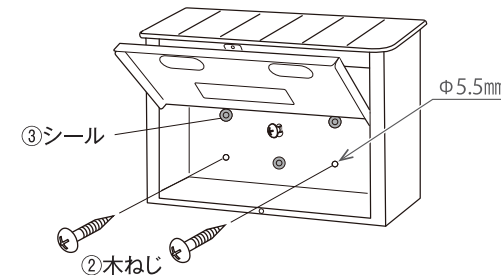

部品内容

※イラストは30タイプです。

①ポスト … 1

②木ねじ … 3

③シール … 6

1 ポストの取付け

②木ねじを壁面に仮止めし、①ポスト上部の穴をかけてください。

△本製品は②木ねじを使用していますので、コンクリート等の硬い壁面に取り付けることはできません。その際には、専用のねじをお近くのホームセンター、金物店などでお買い求めのうえ取り付けてください。

2 設置箇所への固定

下部のねじ穴に残りの2本の②木ねじで①ポストを固定してください。最後に①で仮止めした②木ねじをしっかりと固定してください。ポスト用ポール使用時背面の穴は雨水浸入防止の為、③シールでふさいでください。

※ポスト用ポールをご使用の際には、ポスト用ポールの取扱説明書をお読みになり内容を理解したうえでご使用ください。

△ポスト用ポールは緑グリーンライフ製(別売)をご使用ください。

使用上の注意事項 安全のために必ずお守りください。