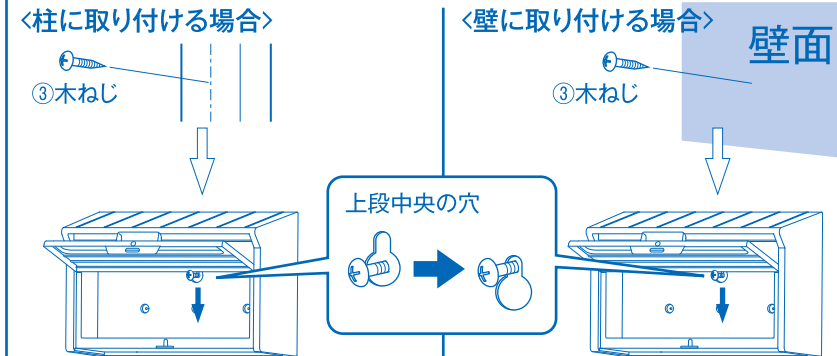

2 ポストの取付け

③木ねじを柱、又は壁に仮止めし、①ポスト上段中央の穴をかけてください。

△本製品は木ねじを使用していますので、コンクリート等のかたい壁面に取り付けることはできません。その際には、専用のねじをお近くのホームセンター、金物店などでお買い求めの上取り付けてください。

3 設置箇所への固定

注意 上段中央以外の取付け穴は貫通しておりません。取付け時にねじで貫通させる仕様です。ねじを取付け穴に軽く締め込み、徐々に力を入れて取付け穴を貫通させながら奥までしっかりと締めこんでください。