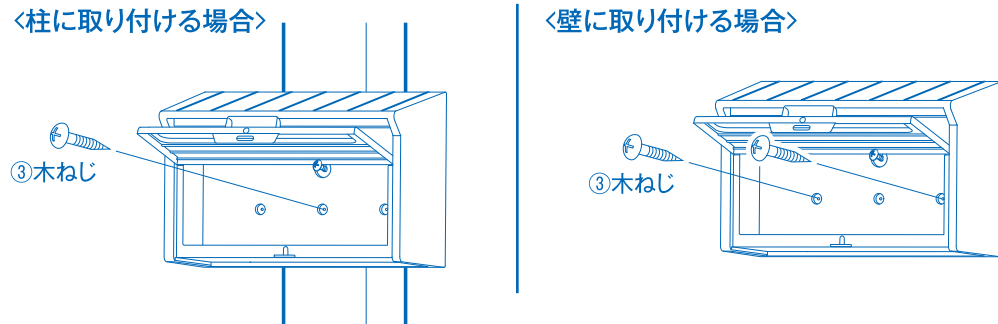

## 2 ポストの取付け

③木ねじを柱、又は壁に仮止めし、①ポスト上段中央の穴をかけてください。

△本製品は木ねじを使用していますので、コンクリート等のかたい壁面に取り付けることはできません。その際には、専用のねじをお近くのホームセンター、金物店などでお買い求めの上取り付けてください。

## 3 設置箇所への固定

**注意** 上段中央以外の取付け穴は貫通しておりません。取付け時にねじで貫通させる仕様です。ねじを取付け穴に軽く締め込み、徐々に力を入れて取付け穴を貫通させながら奥までしっかりと締めこんでください。

柱に取り付ける際は下段中央の穴に、壁に取り付ける際は下段左右2カ所の穴に、③木ねじを貫通させながら締め込み①ポストを固定してください。最後に②で仮止めした③木ねじでしっかりと固定してください。