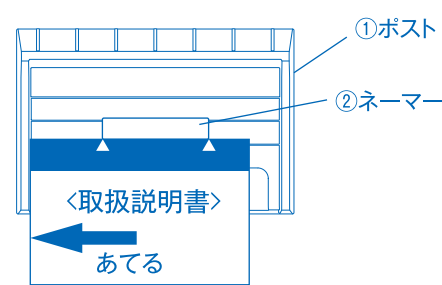

# 〈取扱説明書〉プラスチックポスト 30タイプ

このたびは、当社製品をお買い上げいただき、誠にありがとうございました。正しくお使いいただくためにこの取扱説明書をよくお読みになり内容を理解された上でご使用くださいますようお願いいたします。

部品内容をご確認のうえ、正しく設置してください。なお、お読みになった後も取扱説明書は、大切に保管してください。

<b>部品内容</b>		●設置の際は、⊕ドライバーをご用意ください。	●設置の際は、必ず手袋を着用してください。
			
①ポスト … 1	②ネーマー … 1		
			
③木ねじ … 3	④シール … 1		

## 1 ネーマーの貼付け

②ネーマーは、お客様のお好きな位置に貼っていただけるようになっております。  
①ポストの中央に貼る場合は、取扱説明書を図のようにご利用ください。