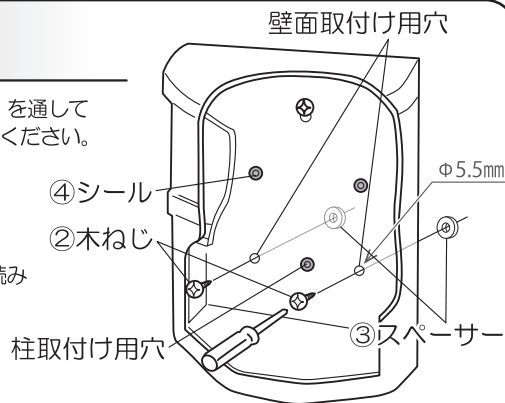

部品内容をご確認のうえ、正しく設置してください。なお、お読みになった後も取扱説明書は、大切に保管してください。

部品内容

- 設置の際は、⊕ドライバーをご用意ください。
- 設置の際は、必ず手袋を着用してください。

	3.5×25mm	
	②木ねじ…3	
	③スペーサー…3	
①ポスト…1	④シール…6	⑤ネーマー…1

※お好みの位置に貼り付けてご使用ください

1 ポストの取付け

- ③スペーサー を通して ②木ねじ を壁面に仮止めし、
- ①ポスト 上部の穴をかけてください。

※必ず壁面と①ポストの間に③スペーサーをはさんで固定してください。

△本製品は木ねじを使用していますので、コンクリート等の硬い壁面に取り付けることはできません。その際には、専用のねじをお近くのホームセンター、金物店などでお買い求めのうえ取り付けてください。

2 設置場所への固定

下部のねじ穴に残りの2本の ②木ねじ を通し、次に ③スペーサー を通してポストを固定してください。柱に取り付ける場合は真ん中の穴を固定してください。最後に ①で仮止めした ②木ねじ をしっかりと固定してください。

ポスト用ポール使用時背面の穴は雨水侵入防止のため、④シール でふさいでください。

※ポスト用ポールをご使用の際は、ポスト用ポールの取扱説明書をお読みになり内容を理解したうえでご使用ください。

△ポスト用ポールは(株)グリーンライフ製(別売)をご使用ください。

使用上の注意事項 安全のために必ずお守りください。

△ 注意

この表示を無視して誤った取扱いをした場合、使用者が傷害を負う危険が想定される、又は物的損害のみの発生が想定される内容を示しています。