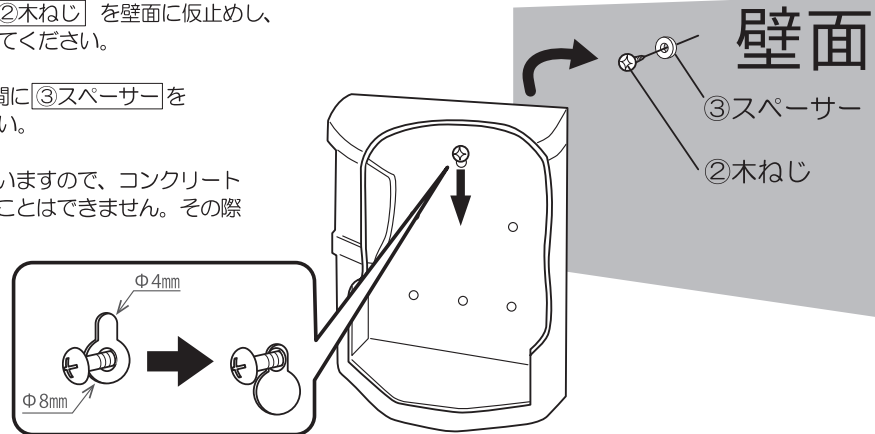

部品内容をご確認のうえ、正しく設置してください。なお、お読みになった後も取扱説明書は、大切に保管してください。

部品内容

- 設置の際は、⊕ドライバーをご用意ください。
- 設置の際は、必ず手袋を着用してください。

	3.5×25mm	
	②木ねじ…3	
	③スペーサー…3	
①ポスト…1	④シール…6	⑤ネーマー…1

※お好みの位置に貼り付けてご使用ください

1 ポストの取付け

- ③スペーサー を通して ②木ねじ を壁面に仮止めし、
- ①ポスト 上部の穴をかけてください。

※必ず壁面と①ポストの間に③スペーサーをはさんで固定してください。

△本製品は木ねじを使用していますので、コンクリート等の硬い壁面に取り付けることはできません。その際には、専用のねじをお近くのホームセンター、金物店などでお買い求めのうえ取り付けてください。

2 設置場所への固定

下部のねじ穴に残りの2本の ②木ねじ を通し、次に ③スペーサー を通してポストを固定してください。柱に取り付ける場合は真ん中の穴を固定してください。最後に ①で仮止めした ②木ねじ をしっかりと固定してください。