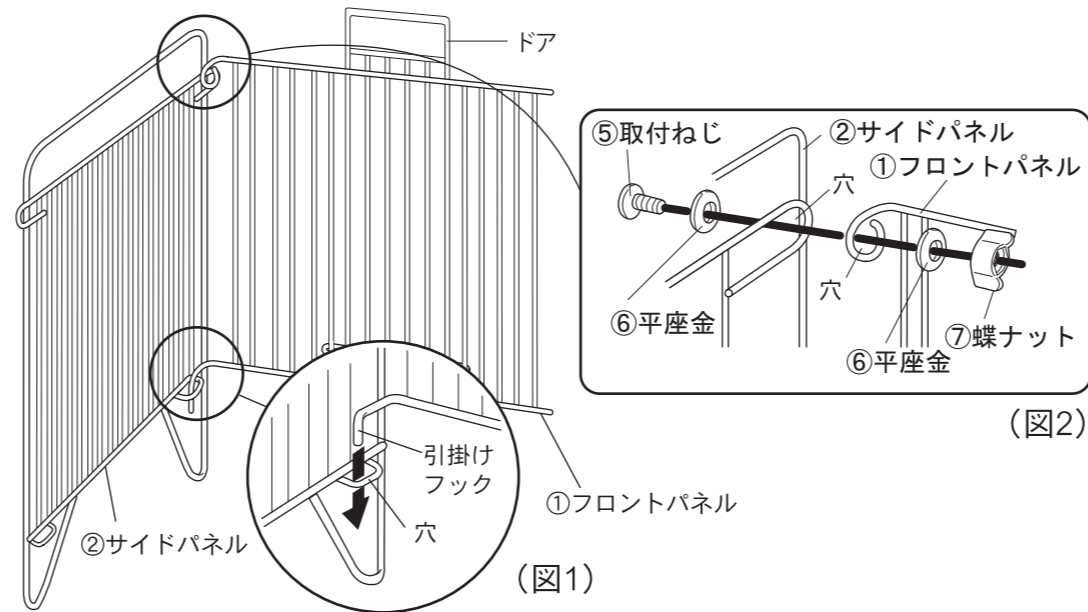

〈取扱説明書〉 ストーブガード SG-N

このたびは、当社製品をお買い上げいただき、誠にありがとうございました。正しくお使いいただくためにこの取扱説明書をよくお読みになり内容を理解された上でご使用くださいますようお願いいたします。

部品内容をご確認のうえ、正しく設置してください。なお、お読みになった後も取扱説明書は、大切に保管してください。

部品内容

- 組立ての際は、⊕ドライバーをご用意ください。
- 組立ての際は、必ず手袋を着用してください。

①フロントパネル……1

②サイドパネル……2

③リアパネル……1

④固定金具……2

⑤取付ねじ……4

⑥平座金……8

⑦蝶ナット……4

⑧滑り止めシール……1

2 サイドパネル・リアパネルの取付け

- ③リアパネルともう一方の②サイドパネルを①と同様にして取り付けてください。

1 フロントパネルとサイドパネルの取付け

- ①フロントパネルの下部にある引掛けフックを②サイドパネル下部にある穴に差し込んでください。(図1)
- ①フロントパネルと②サイドパネルの穴と穴を合わせて、⑤取付ねじ、⑥平座金、⑦蝶ナットで固定してください。(図2)

3 固定金具の取付け

- ①フロントパネルと③リアパネルに④固定金具を図の様に取り付けて完成です。
- △ストーブを操作中にストーブが動いてしまう時は、付属の⑧滑り止めシールを適当な長さに切り、④固定金具に貼り付けてご使用ください。

お願い
製品に不都合な点がありましたら、お手数でも弊社フリーダイヤルまでご連絡ください。早速お取り替え等の対応をさせていただきます。

フリーダイヤル
受付窓口 **0120-717152**

受付時間▶9:00~17:00(土・日・祭日・夜間は留守番電話になります。)

本体外寸法	(約)W65×D53×H71cm
取付可能寸法(最大)	反射型ストーブ(下皿含む) :(約)W52×D33cmまで
材質	スチール
仕上げ	焼付塗装