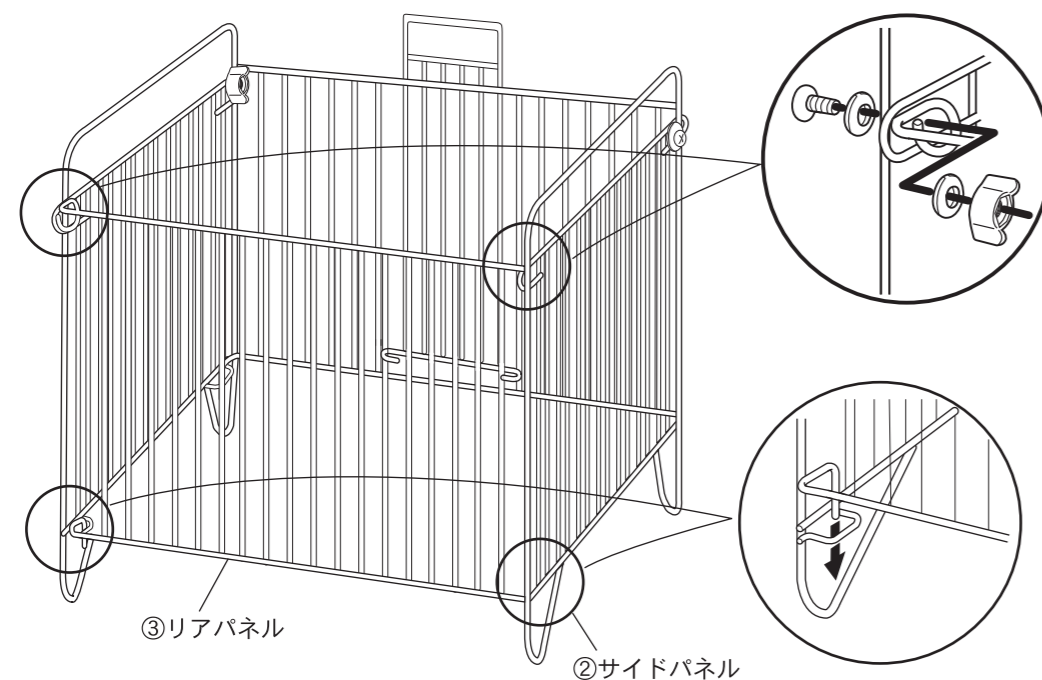

〈取扱説明書〉 ストーブガード SG-N

このたびは、当社製品をお買い上げいただき、誠にありがとうございました。正しくお使いいただくためにこの取扱説明書をよくお読みになり内容を理解された上でご使用くださいますようお願いいたします。

部品内容をご確認のうえ、正しく設置してください。なお、お読みになった後も取扱説明書は、大切に保管してください。

部品内容

- 組立ての際は、⊕ドライバーをご用意ください。
- 組立ての際は、必ず手袋を着用してください。

①フロントパネル……1

②サイドパネル……2

③リアパネル……1

④固定金具……2

⑤取付ねじ……4

⑥平座金……8

⑦蝶ナット……4

⑧滑り止めシール……1

2 サイドパネル・リアパネルの取付け

- ③リアパネルともう一方の②サイドパネルを①と同様にして取り付けてください。

1 フロントパネルとサイドパネルの取付け

- ①フロントパネルの下部にある引掛けフックを②サイドパネル下部にある穴に差し込んでください。(図1)
- ①フロントパネルと②サイドパネルの穴と穴を合わせて、⑤取付ねじ、⑥平座金、⑦蝶ナットで固定してください。(図2)

3 固定金具の取付け

- ①フロントパネルと③リアパネルに④固定金具を図の様に取り付けて完成です。
- △ストーブを操作中にストーブが動いてしまう時は、付属の⑧滑り止めシールを適当な長さに切り、④固定金具に貼り付けてご使用ください。