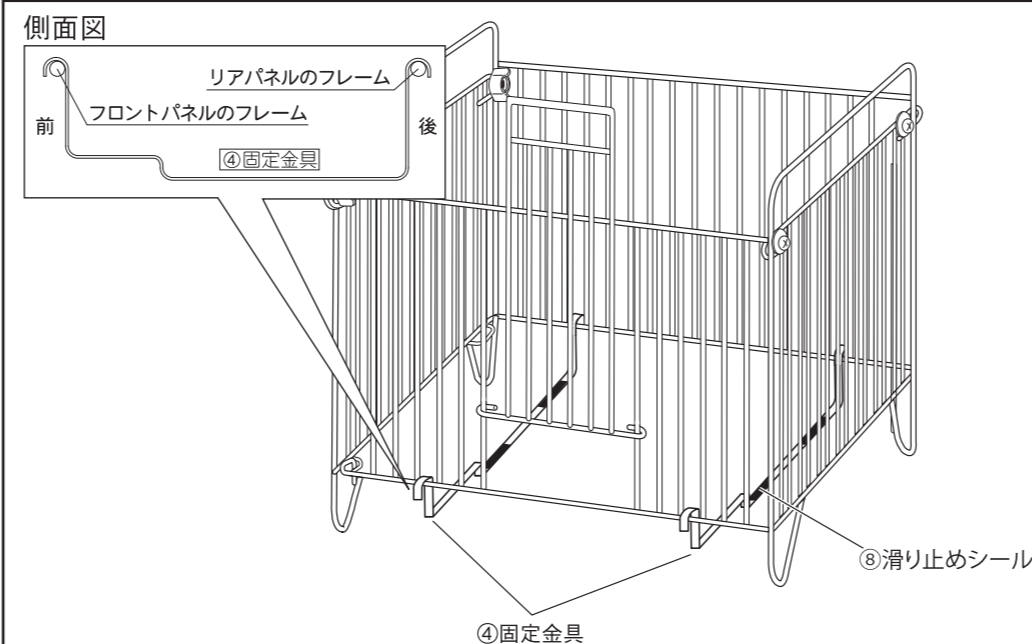

①フロントパネル……1

②サイドパネル……2

③リアパネル……1

④固定金具……2

⑤取付ねじ……4

⑥平座金……8

⑦蝶ナット……4

⑧滑り止めシール……1

2 サイドパネル・リアパネルの取付け

- ③リアパネルともう一方の②サイドパネルを①と同様にして取り付けてください。

1 フロントパネルとサイドパネルの取付け

- ①フロントパネルの下部にある引掛けフックを②サイドパネル下部にある穴に差し込んでください。(図1)
- ①フロントパネルと②サイドパネルの穴と穴を合わせて、⑤取付ねじ、⑥平座金、⑦蝶ナットで固定してください。(図2)

3 固定金具の取付け

- ①フロントパネルと③リアパネルに④固定金具を図の様に取り付けて完成です。
- △ストーブを操作中にストーブが動いてしまう時は、付属の⑧滑り止めシールを適当な長さに切り、④固定金具に貼り付けてご使用ください。