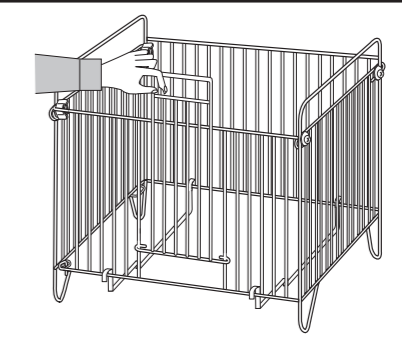

- ●ドアを開ける際は、やや手前に引きながら持ち上げ、ストーブを操作する際は、必ずドアを片手で押えてください。
- ※ドアの動きがやや固い場合がありますが製品に問題はありません。

使用上の注意

安全の為に必ずお守りください。