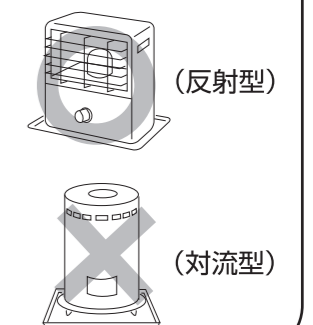

ガードの上上がったり、物を載せたりしないでください。やけどをしたり、ガードが変形したり、器具が倒れたりするおそれがあります。

ストーブの火がついたままでガード部を押したり、引っ張ったりして移動させないでください。転倒すると火災の原因になります。

ガードにつかまったり、線材と線材の隙間や、ガードと本体の間に指、手、足などをいれないでください。やけどをするおそれがあります。

注意

この表示を無視して誤った取扱いをした場合、使用者が傷害を負う危険が想定される、又は物的損害のみの発生が想定される内容を示しています。

- △本製品は暖房機に直接触れることによる事故を防止するものです。
- △対流型ストーブ、ファンヒーター(石油・ガス)には使用しないでください。
- △ストーブはストーブガードの後方に設置してください。
- △ストーブの設置位置によってはストーブガードの一部が高温になる場合があります。その場合はストーブの設置位置を変更してください。
- △お子様が予期しない行動をとり、けがや事故の原因となることがありますので、お子様の行動に十分注意を払い、かつ目の届く場所でご使用してください。

お願い
製品に不都合な点がありましたら、お手数でも弊社フリーダイヤルまでご連絡ください。早速お取り替え等の対応をさせていただきます。

フリーダイヤル
受付窓口 **0120-717152**

受付時間▶9:00~17:00(土・日・祭日・夜間は留守番電話になります。)

本体外寸法	(約)W65×D53×H71cm
取付可能寸法(最大)	反射型ストーブ(下皿含む) :(約)W52×D33cmまで
材質	スチール
仕上げ	焼付塗装