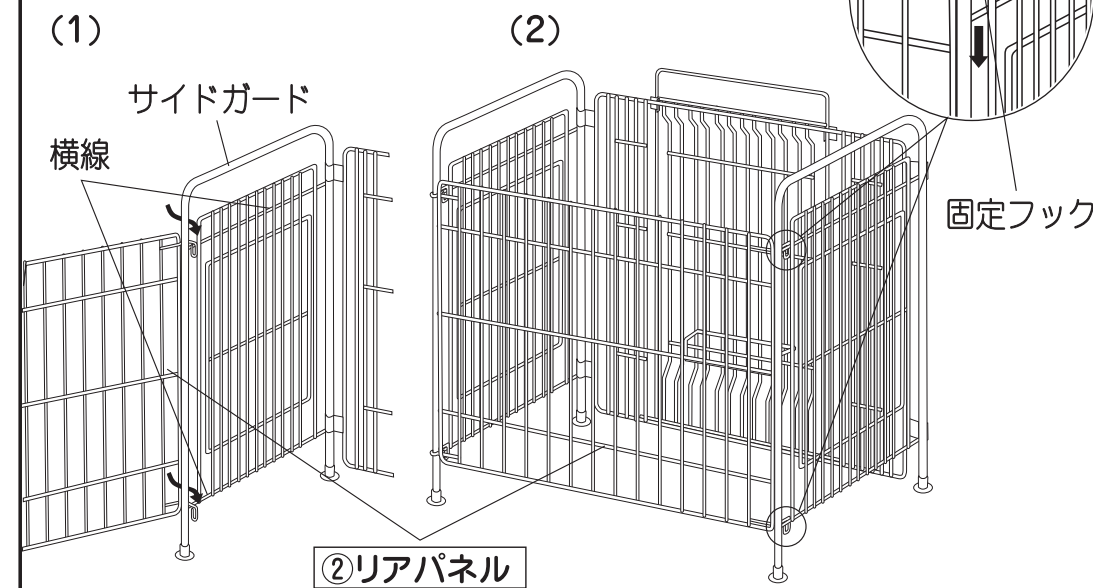

GREEN LIFE 〈取扱説明書〉ストーブガード SG-60PN

このたびは、当社製品をお買い上げいただき、誠にありがとうございました。正しくお使いいただくためにこの取扱説明書をよくお読みになり内容を理解された上でご使用くださいますようお願いいたします。

部品内容をご確認のうえ、正しく設置してください。なお、お読みになった後も取扱説明書は、大切に保管してください。

部品内容

①ガード本体・・・1

②リアパネル・・・1

③固定金具・・・2

④滑り止めシール・・・1

1 ガード本体の組立て

①ガード本体のサイドガードを左右に開き、フロントパネルのブラケットの溝に合わせてセットします。

フロントパネルをすこし持ち上げサイドガードの横線をブラケットの溝に合わせてセットします。

2 リアパネルの取付け

(1) ②リアパネルの片側の固定フックを①ガード本体のサイドガードの上下の横線に掛けてください。
(2) ②リアパネルのR部を反対側のサイドガードのパイプに沿わせるように掛けて、固定フックを押しながらサイドガードの上下の横線に掛けてください。

△指をはさまないように注意して押し込んでください。
※上側と下側を同時に掛けてください。

3 固定金具の取付け

フロントパネルと②リアパネルの下部の隙間に③固定金具を図の様に掛けて完成です。

△安全の為、ストーブは必ず③固定金具の上に乗せてください。
△ストーブを操作中にストーブが動いてしまう時は、付属の④滑り止めシールを適当な長さに切り、③固定金具に貼り付けてご使用ください。

ドアの開閉方法

ドアを開ける際は、やや手前に引きながら持ち上げ、ドアの後面にあるドアフックをフロントパネルに引っ掛けて固定してください。

本体外寸法	(約)W63.5×D55×H71cm
取付可能寸法(最大)	反射型ストーブ(下皿含む):(約)W50.5cm×D35cmまで
材質	スチール
仕上げ	焼付塗装

製品改良のため、仕様・外観は予告なしに変更することがありますので、ご了承ください。

お願い
製品に不都合な点がありましたら、お手数でも弊社フリーダイヤルまでご連絡ください。早速お取り替え等の対応をさせていただきます。

●ご不明な点がございましたら下記フリーダイヤル、グリーンライフ「お客様サービス係」までお問い合わせください。