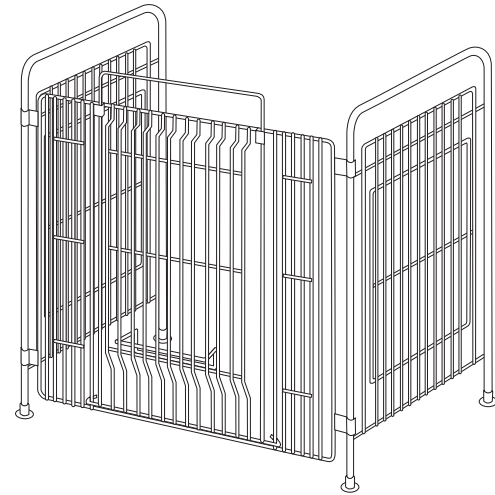

GREEN LIFE 〈取扱説明書〉ストーブガード SG-60PN

このたびは、当社製品をお買い上げいただき、誠にありがとうございました。正しくお使いいただくためにこの取扱説明書をよくお読みになり内容を理解された上でご使用くださいますようお願いいたします。

部品内容をご確認のうえ、正しく設置してください。なお、お読みになった後も取扱説明書は、大切に保管してください。

部品内容

①ガード本体・・・1

②リアパネル・・・1

③固定金具・・・2

④滑り止めシール・・・1

1 ガード本体の組立て

①ガード本体のサイドガードを左右に開き、フロントパネルのブラケットの溝に合わせてセットします。

フロントパネルをすこし持ち上げサイドガードの横線をブラケットの溝に合わせてセットします。

2 リアパネルの取付け

(1) ②リアパネルの片側の固定フックを①ガード本体のサイドガードの上下の横線に掛けてください。
(2) ②リアパネルのR部を反対側のサイドガードのパイプに沿わせるように掛けて、固定フックを押しながらサイドガードの上下の横線に掛けてください。

△指をはさまないように注意して押し込んでください。
※上側と下側を同時に掛けてください。

3 固定金具の取付け

フロントパネルと②リアパネルの下部の隙間に③固定金具を図の様に掛けて完成です。

△安全の為、ストーブは必ず③固定金具の上に乗せてください。
△ストーブを操作中にストーブが動いてしまう時は、付属の④滑り止めシールを適当な長さに切り、③固定金具に貼り付けてご使用ください。

ドアの開閉方法

ドアを開ける際は、やや手前に引きながら持ち上げ、ドアの後面にあるドアフックをフロントパネルに引っ掛けて固定してください。

本体外寸法	(約)W63.5×D55×H71cm
取付可能寸法(最大)	反射型ストーブ(下皿含む):(約)W50.5cm×D35cmまで
材質	スチール
仕上げ	焼付塗装

製品改良のため、仕様・外観は予告なしに変更することがありますので、ご了承ください。

お願い
製品に不都合な点がありましたら、お手数でも弊社フリーダイヤルまでご連絡ください。早速お取り替え等の対応をさせていただきます。

●ご不明な点がございましたら下記フリーダイヤル、グリーンライフ「お客様サービス係」までお問い合わせください。