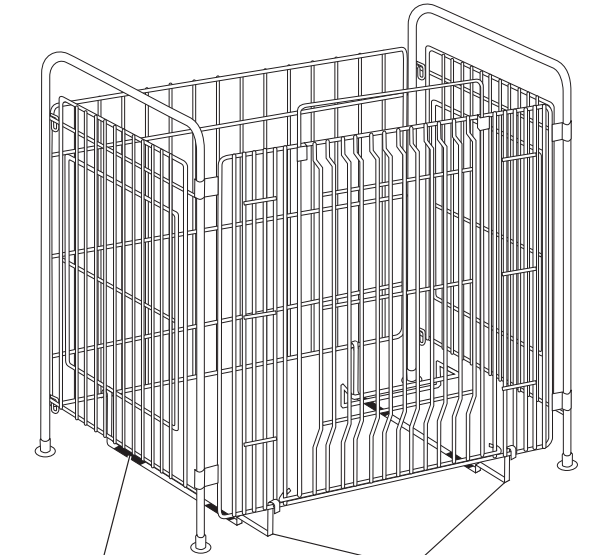

GREEN LIFE 〈取扱説明書〉ストーブガード SG-60PN

このたびは、当社製品をお買い上げいただき、誠にありがとうございました。正しくお使いいただくためにこの取扱説明書をよくお読みになり内容を理解された上でご使用くださいますようお願いいたします。

部品内容をご確認のうえ、正しく設置してください。なお、お読みになった後も取扱説明書は、大切に保管してください。

部品内容

①ガード本体・・・1

②リアパネル・・・1

③固定金具・・・2

④滑り止めシール・・・1

1 ガード本体の組立て

①ガード本体のサイドガードを左右に開き、フロントパネルのブラケットの溝に合わせてセットします。

フロントパネルをすこし持ち上げサイドガードの横線をブラケットの溝に合わせてセットします。

2 リアパネルの取付け

(1) ②リアパネルの片側の固定フックを①ガード本体のサイドガードの上下の横線に掛けてください。
(2) ②リアパネルのR部を反対側のサイドガードのパイプに沿わせるように掛けて、固定フックを押しながらサイドガードの上下の横線に掛けてください。

△指をはさまないように注意して押し込んでください。
※上側と下側を同時に掛けてください。

3 固定金具の取付け

フロントパネルと②リアパネルの下部の隙間に③固定金具を図の様に掛けて完成です。

△安全の為、ストーブは必ず③固定金具の上に乗せてください。
△ストーブを操作中にストーブが動いてしまう時は、付属の④滑り止めシールを適当な長さに切り、③固定金具に貼り付けてご使用ください。

ドアの開閉方法

ドアを開ける際は、やや手前に引きながら持ち上げ、ドアの後面にあるドアフックをフロントパネルに引っ掛けて固定してください。

本体外寸法	(約)W63.5×D55×H71cm
取付可能寸法(最大)	反射型ストーブ(下皿含む):(約)W50.5cm×D35cmまで
材質	スチール
仕上げ	焼付塗装

製品改良のため、仕様・外観は予告なしに変更することがありますので、ご了承ください。

お願い
製品に不都合な点がありましたら、お手数でも弊社フリーダイヤルまでご連絡ください。早速お取り替え等の対応をさせていただきます。

●ご不明な点がございましたら下記フリーダイヤル、グリーンライフ「お客様サービス係」までお問い合わせください。