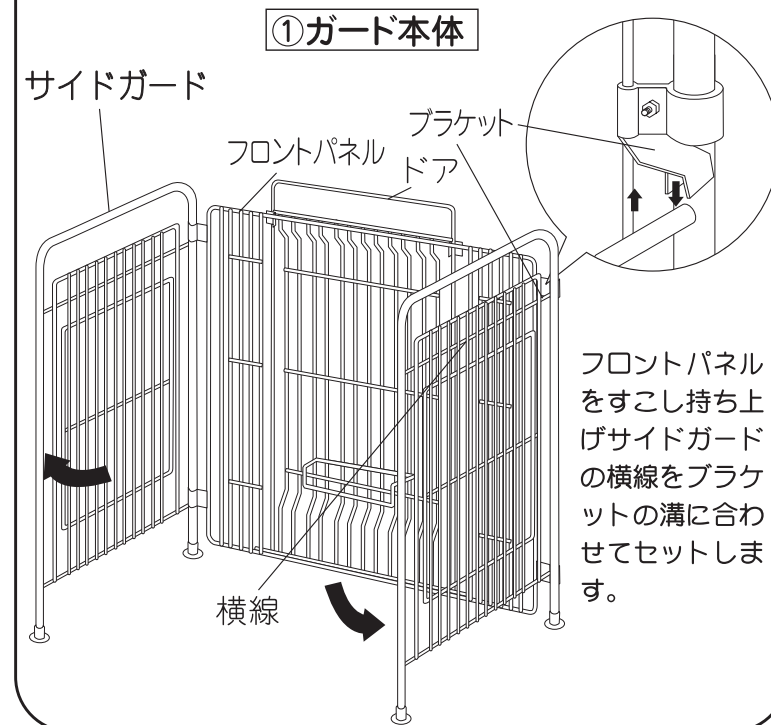

GREEN LIFE 〈取扱説明書〉ストーブガード SG-60PN

このたびは、当社製品をお買い上げいただき、誠にありがとうございました。正しくお使いいただくためにこの取扱説明書をよくお読みになり内容を理解された上でご使用くださいますようお願いいたします。

部品内容をご確認のうえ、正しく設置してください。なお、お読みになった後も取扱説明書は、大切に保管してください。

部品内容

①ガード本体・・・1

②リアパネル・・・1

③固定金具・・・2

④滑り止めシール・・・1

1 ガード本体の組立て

①ガード本体のサイドガードを左右に開き、フロントパネルのブラケットの溝に合わせてセットします。

フロントパネルをすこし持ち上げサイドガードの横線をブラケットの溝に合わせてセットします。

2 リアパネルの取付け

(1) ②リアパネルの片側の固定フックを①ガード本体のサイドガードの上下の横線に掛けてください。
(2) ②リアパネルのR部を反対側のサイドガードのパイプに沿わせるように掛けて、固定フックを押しながらサイドガードの上下の横線に掛けてください。

△指をはさまないように注意して押し込んでください。
※上側と下側を同時に掛けてください。

3 固定金具の取付け

フロントパネルと②リアパネルの下部の隙間に③固定金具を図の様に掛けて完成です。

△安全の為、ストーブは必ず③固定金具の上に乗せてください。
△ストーブを操作中にストーブが動いてしまう時は、付属の④滑り止めシールを適当な長さに切り、③固定金具に貼り付けてご使用ください。

ドアの開閉方法

ドアを開ける際は、やや手前に引きながら持ち上げ、ドアの後面にあるドアフックをフロントパネルに引っ掛けて固定してください。

本体外寸法	(約)W63.5×D55×H71cm
取付可能寸法(最大)	反射型ストーブ(下皿含む):(約)W50.5cm×D35cmまで
材質	スチール
仕上げ	焼付塗装

製品改良のため、仕様・外観は予告なしに変更することがありますので、ご了承ください。

お願い
製品に不都合な点がありましたら、お手数でも弊社フリーダイヤルまでご連絡ください。早速お取り替え等の対応をさせていただきます。

●ご不明な点がございましたら下記フリーダイヤル、グリーンライフ「お客様サービス係」までお問い合わせください。