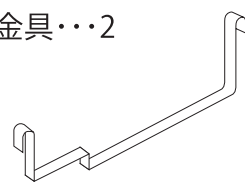

GREEN LIFE 〈取扱説明書〉ストーブガード SG-60PN

このたびは、当社製品をお買い上げいただき、誠にありがとうございました。正しくお使いいただくためにこの取扱説明書をよくお読みになり内容を理解された上でご使用くださいますようお願いいたします。

部品内容をご確認のうえ、正しく設置してください。なお、お読みになった後も取扱説明書は、大切に保管してください。

部品内容

①ガード本体・・・1

②リアパネル・・・1

③固定金具・・・2

④滑り止めシール・・・1

1 ガード本体の組立て

①ガード本体のサイドガードを左右に開き、フロントパネルのブラケットの溝に合わせてセットします。

フロントパネルをすこし持ち上げサイドガードの横線をブラケットの溝に合わせてセットします。

2 リアパネルの取付け

(1) ②リアパネルの片側の固定フックを①ガード本体のサイドガードの上下の横線に掛けてください。
(2) ②リアパネルのR部を反対側のサイドガードのパイプに沿わせるように掛けて、固定フックを押しながらサイドガードの上下の横線に掛けてください。

本体外寸法	(約)W63.5×D55×H71cm
取付可能寸法(最大)	反射型ストーブ(下皿含む):(約)W50.5cm×D35cmまで
材質	スチール
仕上げ	焼付塗装

製品改良のため、仕様・外観は予告なしに変更することがありますので、ご了承ください。

お願い
製品に不都合な点がありましたら、お手数でも弊社フリーダイヤルまでご連絡ください。早速お取り替え等の対応をさせていただきます。

●ご不明な点がございましたら下記フリーダイヤル、グリーンライフ「お客様サービス係」までお問い合わせください。