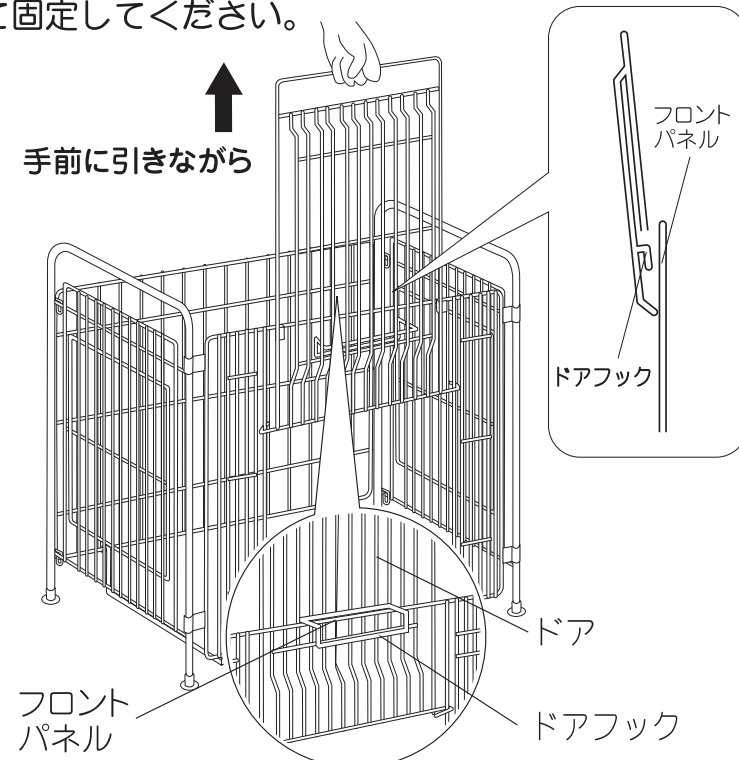

GREEN LIFE 〈取扱説明書〉ストーブガード SG-60PN

このたびは、当社製品をお買い上げいただき、誠にありがとうございました。正しくお使いいただくためにこの取扱説明書をよくお読みになり内容を理解された上でご使用くださいますようお願いいたします。

部品内容をご確認のうえ、正しく設置してください。なお、お読みになった後も取扱説明書は、大切に保管してください。

部品内容

①ガード本体・・・1

②リアパネル・・・1

③固定金具・・・2

④滑り止めシール・・・1

1 ガード本体の組立て

①ガード本体のサイドガードを左右に開き、フロントパネルのブラケットの溝に合わせてセットします。

フロントパネルをすこし持ち上げサイドガードの横線をブラケットの溝に合わせてセットします。

2 リアパネルの取付け

(1) ②リアパネルの片側の固定フックを①ガード本体のサイドガードの上下の横線に掛けてください。
(2) ②リアパネルのR部を反対側のサイドガードのパイプに沿わせるように掛けて、固定フックを押しながらサイドガードの上下の横線に掛けてください。

△指をはさまないように注意して押し込んでください。
※上側と下側を同時に掛けてください。

3 固定金具の取付け

フロントパネルと②リアパネルの下部の隙間に③固定金具を図の様に掛けて完成です。

△安全の為、ストーブは必ず③固定金具の上に乗せてください。
△ストーブを操作中にストーブが動いてしまう時は、付属の④滑り止めシールを適当な長さに切り、③固定金具に貼り付けてご使用ください。

ドアの開閉方法

ドアを開ける際は、やや手前に引きながら持ち上げ、ドアの後面にあるドアフックをフロントパネルに引っ掛けて固定してください。

本体外寸法	(約)W63.5×D55×H71cm
取付可能寸法(最大)	反射型ストーブ(下皿含む):(約)W50.5cm×D35cmまで
材質	スチール
仕上げ	焼付塗装

製品改良のため、仕様・外観は予告なしに変更することがありますので、ご了承ください。

お願い
製品に不都合な点がありましたら、お手数でも弊社フリーダイヤルまでご連絡ください。早速お取り替え等の対応をさせていただきます。

●ご不明な点がございましたら下記フリーダイヤル、グリーンライフ「お客様サービス係」までお問い合わせください。