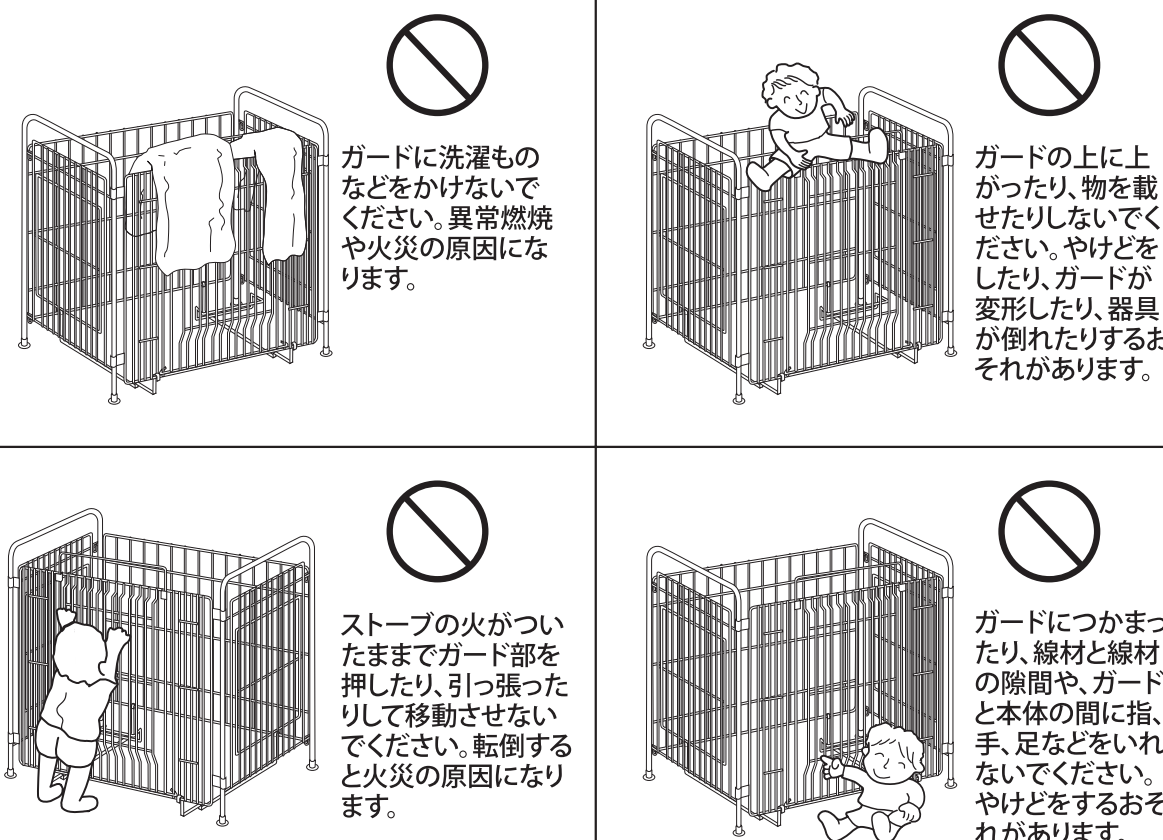

③固定金具・・・2

④滑り止めシール・・・1

1 ガード本体の組立て

①ガード本体のサイドガードを左右に開き、フロントパネルのブラケットの溝に合わせてセットします。

フロントパネルをすこし持ち上げサイドガードの横線をブラケットの溝に合わせてセットします。

2 リアパネルの取付け

(1) ②リアパネルの片側の固定フックを①ガード本体のサイドガードの上下の横線に掛けてください。
(2) ②リアパネルのR部を反対側のサイドガードのパイプに沿わせるように掛けて、固定フックを押しながらサイドガードの上下の横線に掛けてください。

△指をはさまないように注意して押し込んでください。
※上側と下側を同時に掛けてください。

3 固定金具の取付け

フロントパネルと②リアパネルの下部の隙間に③固定金具を図の様に掛けて完成です。

△安全の為、ストーブは必ず③固定金具の上に乗せてください。
△ストーブを操作中にストーブが動いてしまう時は、付属の④滑り止めシールを適当な長さに切り、③固定金具に貼り付けてご使用ください。

ドアの開閉方法

ドアを開ける際は、やや手前に引きながら持ち上げ、ドアの後面にあるドアフックをフロントパネルに引っ掛けて固定してください。

△ドアを開閉する際は、危険ですので途中で手をはなさず、最後まで手で持って開閉してください。
※ドアの動きがやや固い場合があります。

使用上の注意 安全の為に必ずお守りください。

警告

この表示を無視して誤った取扱いをした場合、使用者が死亡又は重傷を負う可能性が想定される内容を示しています。

ガードに洗濯ものなどをかけないでください。異常燃焼や火災の原因になります。

ガードの上に乗ったり、物を載せたりしないでください。やけどをしたり、ガードが変形したり、器具が倒れたりするおそれがあります。