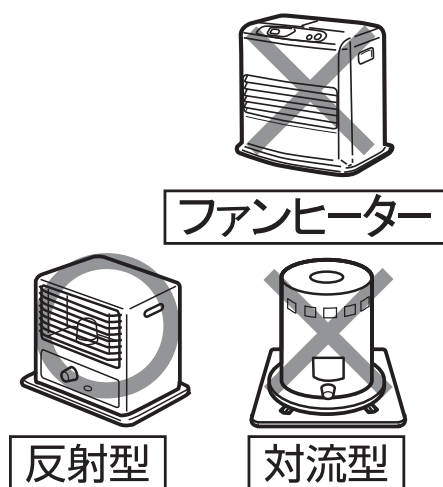

△指をはさまないように注意して押し込んでください。
※上側と下側を同時に掛けてください。

3 固定金具の取付け

フロントパネルと②リアパネルの下部の隙間に③固定金具を図の様に掛けて完成です。

△安全の為、ストーブは必ず③固定金具の上に乗せてください。
△ストーブを操作中にストーブが動いてしまう時は、付属の④滑り止めシールを適当な長さに切り、③固定金具に貼り付けてご使用ください。

ドアの開閉方法

ドアを開ける際は、やや手前に引きながら持ち上げ、ドアの後面にあるドアフックをフロントパネルに引っ掛けて固定してください。

△ドアを開閉する際は、危険ですので途中で手をはなさず、最後まで手で持って開閉してください。
※ドアの動きがやや固い場合があります。

使用上の注意 安全の為に必ずお守りください。

警告

この表示を無視して誤った取扱いをした場合、使用者が死亡又は重傷を負う可能性が想定される内容を示しています。

ガードに洗濯ものなどをかけないでください。異常燃焼や火災の原因になります。

ガードの上に乗ったり、物を載せたりしないでください。やけどをしたり、ガードが変形したり、器具が倒れたりするおそれがあります。

ストーブの火がついたままでガード部を押し、引っ張ったりして移動させないでください。転倒すると火災の原因になります。

ガードにつかまったり、線材と線材の隙間や、ガードと本体の間に指、手、足などをいれしないでください。やけどをするおそれがあります。

注意

この表示を無視して誤った取扱いをした場合、使用者が傷害を負う危険が想定される、又は物的損害のみの発生が想定される内容を示しています。

- △本製品は暖房機に直接触れることによる事故を防止するものです。
- △対流型ストーブ、ファンヒーター(石油・ガス)には使用しないでください。
- △ストーブはストーブガードの後方に設置してください。
- △ストーブの設置位置によってはストーブガードの一部が高温になる場合があります。その場合はストーブの設置位置を変更してください。
- △お子様が予期しない行動をとり、けがや事故の原因となることがありますので、お子様の行動に十分注意を払い、かつ目の届く場所で使用してください。

本体外寸法	(約)W63.5×D55×H71cm
取付可能寸法(最大)	反射型ストーブ(下皿含む):(約)W50.5cm×D35cmまで
材質	スチール
仕上げ	焼付塗装

製品改良のため、仕様・外観は予告なしに変更することがありますので、ご了承ください。

お願い
製品に不都合な点がありましたら、お手数でも弊社フリーダイヤルまでご連絡ください。早速お取り替え等の対応をさせていただきます。

●ご不明な点がございましたら下記フリーダイヤル、グリーンライフ「お客様サービス係」までお問い合わせください。