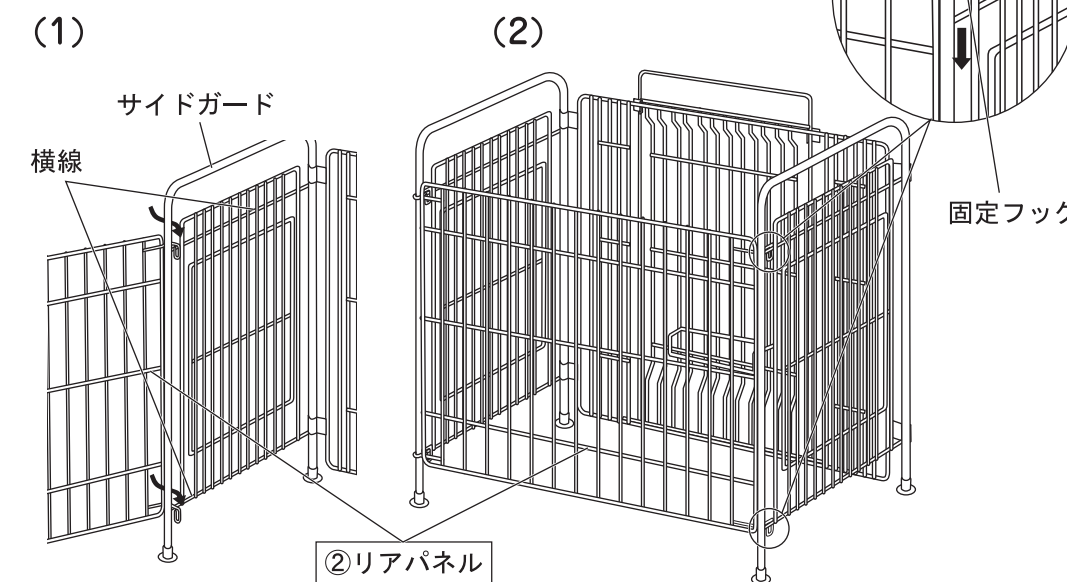

〈取扱説明書〉 ファンヒーターガード FG-S60PN

このたびは、当社製品をお買い上げいただき、誠にありがとうございました。正しくお使いいただくためにこの取扱説明書をよくお読みになり内容を理解された上でご使用くださいますようお願いいたします。

部品内容をご確認のうえ、正しく設置してください。なお、お読みになった後も取扱説明書は、大切に保管してください。

部品内容

① ガード本体... 1	③ 固定金具... 2
② リアパネル... 1	④ フック... 2
	⑤ 化粧ねじ... 2 (③固定金具に取付け済み)
	⑥ ドア固定リング... 1

1 ガード本体の組立て

①ガード本体のサイドガードを左右に開き、フロントパネルをすこし持ち上げサイドガードの横線をブラケットの溝に合わせてセットします。

2 リアパネルの取付け

- ②リアパネルの片側の固定フックを①ガード本体のサイドガードの上下の横線に掛けてください。
- ②リアパネルのR部を反対側のサイドガードのパイプに沿わせるように掛けて、固定フックを押しながらサイドガードの上下の横線に掛けてください。

△指をはさまないように注意して押し込んでください。
※上側と下側を同時に掛けてください。

3 固定金具の取付け

フロントパネルと②リアパネルの下部の隙間に③固定金具を図の様に掛けてください。

△安全の為、ストーブ・ファンヒーターは必ず③固定金具の上に乗せてください。
ファンヒーターの温風が③固定金具に直接当たらない位置に取り付けてください。③固定金具に直接温風が当たると③固定金具が熱くなり、やけどのおそれがあります。

本体外寸法	(約)W63.5×D58×H71cm
取付可能寸法(最大)	石油ファンヒーター(下皿含む) : (約)W51cm×D36cmまで 反射型ストーブ(下皿含む) : (約)W50.5cm×D33cmまで
材質	スチール
仕上げ	焼付塗装、植毛仕上(フロントパネル)

製品改良のため、仕様・外観は予告なしに変更することがありますので、ご了承ください。
●ご不明な点がございましたら下記フリーダイヤル、グリーンライフ「お客様サービス係」までお問い合わせください。
お問い合わせ先
フリーダイヤル 受付窓口 0120-717152
受付時間▶9:00~17:00(土・日・祭日・夜間は留守電話になります。)