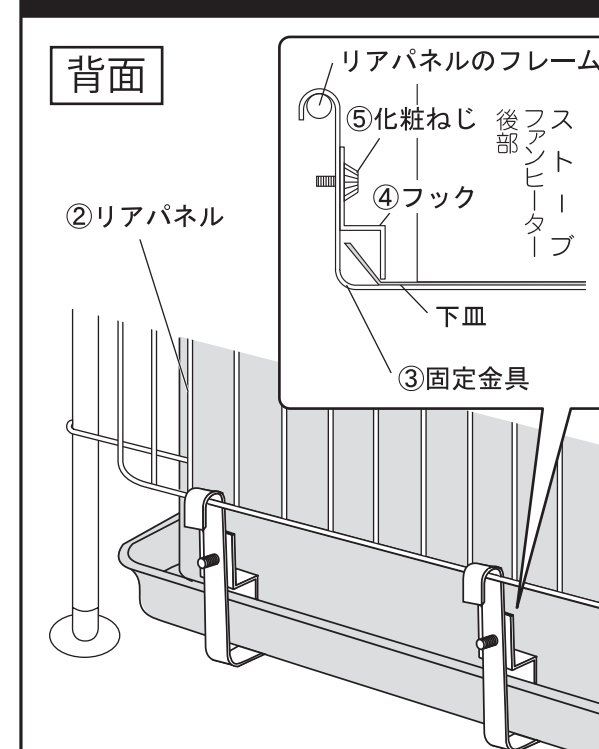

4 フックの取付け

ストーブ、ファンヒーターは必ず③固定金具の上へのせ、④フックをストーブ、ファンヒーター後部の下皿に引掛けて⑤化粧ねじでしっかりと締めつけて固定してください。