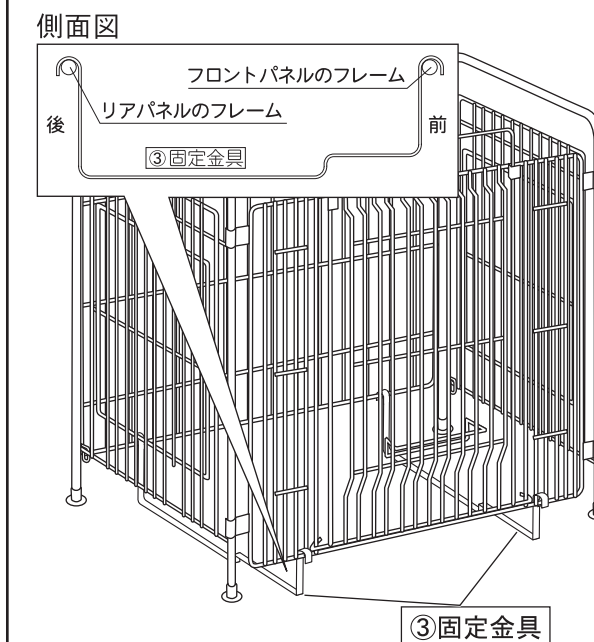

〈取扱説明書〉 ファンヒーターガード FG-S60PN

このたびは、当社製品をお買い上げいただき、誠にありがとうございました。正しくお使いいただくためにこの取扱説明書をよくお読みになり内容を理解された上でご使用くださいますようお願いいたします。

部品内容をご確認のうえ、正しく設置してください。なお、お読みになった後も取扱説明書は、大切に保管してください。

部品内容

① ガード本体... 1	③ 固定金具... 2
② リアパネル... 1	④ フック... 2
	⑤ 化粧ねじ... 2 (③固定金具に取付け済み)
	⑥ ドア固定リング... 1

1 ガード本体の組立て

①ガード本体のサイドガードを左右に開き、フロントパネルをすこし持ち上げサイドガードの横線をブラケットの溝に合わせてセットします。

2 リアパネルの取付け

- ②リアパネルの片側の固定フックを①ガード本体のサイドガードの上下の横線に掛けてください。
- ②リアパネルのR部を反対側のサイドガードのパイプに沿わせるように掛けて、固定フックを押しながらサイドガードの上下の横線に掛けてください。

△指をはさまないように注意して押し込んでください。
※上側と下側を同時に掛けてください。

3 固定金具の取付け

フロントパネルと②リアパネルの下部の隙間に③固定金具を図の様に掛けてください。

△安全の為、ストーブ・ファンヒーターは必ず③固定金具の上に乗せてください。
ファンヒーターの温風が③固定金具に直接当たらない位置に取り付けてください。③固定金具に直接温風が当たると③固定金具が熱くなり、やけどのおそれがあります。

本体外寸法	(約)W63.5×D58×H71cm
取付可能寸法(最大)	石油ファンヒーター(下皿含む) : (約)W51cm×D36cmまで 反射型ストーブ(下皿含む) : (約)W50.5cm×D33cmまで
材質	スチール
仕上げ	焼付塗装、植毛仕上(フロントパネル)

製品改良のため、仕様・外観は予告なしに変更することがありますので、ご了承ください。
●ご不明な点がございましたら下記フリーダイヤル、グリーンライフ「お客様サービス係」までお問い合わせください。
お問い合わせ先
フリーダイヤル 受付窓口 0120-717152
受付時間▶9:00~17:00(土・日・祭日・夜間は留守電話になります。)