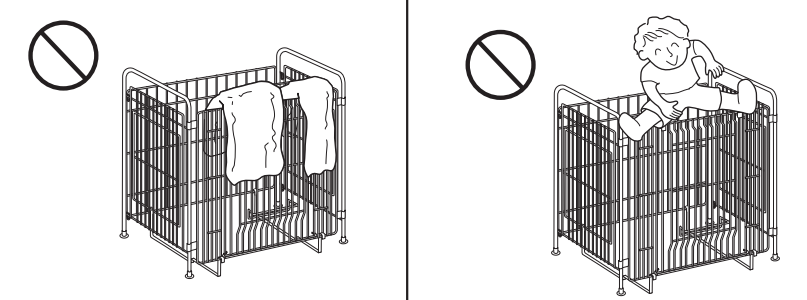

△指をはさまないように注意して押し込んでください。
※上側と下側を同時に掛けてください。

3 固定金具の取付け

フロントパネルと②リアパネルの下部の隙間に③固定金具を図の様に掛けてください。

△安全の為、ストーブ・ファンヒーターは必ず③固定金具の上に乗せてください。
ファンヒーターの温風が③固定金具に直接当たらない位置に取り付けてください。③固定金具に直接温風が当たると③固定金具が熱くなり、やけどのおそれがあります。

4 フックの取付け

ストーブ、ファンヒーターは必ず③固定金具の上へのせ、④フックをストーブ、ファンヒーター後部の下皿に引掛けて⑤化粧ねじでしっかりと締めつけて固定してください。

ドアの開閉・固定方法

開閉方法 やや手前に引きながら持ち上げ、ドアの後面にあるドアフックをフロントパネルに引っ掛けて固定してください。

固定方法 石油ファンヒーターをご使用の場合は、お子様のイタズラ防止のため、⑥ドア固定リングでドアを必ず固定してください。

警告

△ご使用中に外部からの衝撃等により、植毛がはがれる可能性があります。植毛がはがれ、鉄素地が見える状態での使用はおやめください。やけどのおそれがあります。

ガードに洗濯ものなどをかけないでください。温風吹き出し口をふさがらないでください。異常燃焼や火災の原因になります。

ストーブ、ファンヒーターの火がついたままガード部を押したり、引っ張ったりして移動させないでください。転倒すると火災の原因になります。