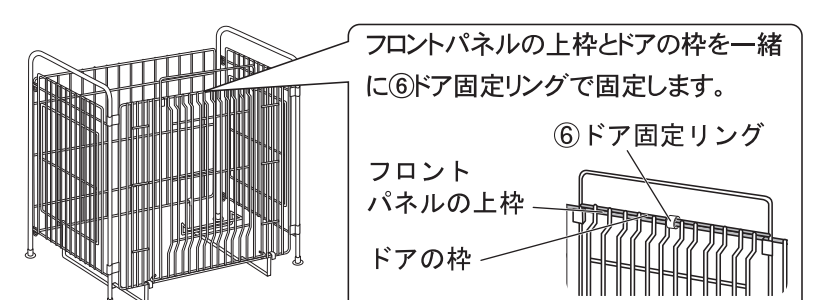

△指をはさまないように注意して押し込んでください。
※上側と下側を同時に掛けてください。

3 固定金具の取付け

フロントパネルと②リアパネルの下部の隙間に③固定金具を図の様に掛けてください。

△安全の為、ストーブ・ファンヒーターは必ず③固定金具の上に乗せてください。
ファンヒーターの温風が③固定金具に直接当たらない位置に取り付けてください。③固定金具に直接温風が当たると③固定金具が熱くなり、やけどのおそれがあります。

4 フックの取付け

ストーブ、ファンヒーターは必ず③固定金具の上へのせ、④フックをストーブ、ファンヒーター後部の下皿に引掛けて⑤化粧ねじでしっかりと締めつけて固定してください。

ドアの開閉・固定方法

開閉方法 やや手前に引きながら持ち上げ、ドアの後面にあるドアフックをフロントパネルに引っ掛けて固定してください。

固定方法 石油ファンヒーターをご使用の場合は、お子様のイタズラ防止のため、⑥ドア固定リングでドアを必ず固定してください。

本体外寸法	(約)W63.5×D58×H71cm
取付可能寸法(最大)	石油ファンヒーター(下皿含む) : (約)W51cm×D36cmまで 反射型ストーブ(下皿含む) : (約)W50.5cm×D33cmまで
材質	スチール
仕上げ	焼付塗装、植毛仕上(フロントパネル)

製品改良のため、仕様・外観は予告なしに変更することがありますので、ご了承ください。
●ご不明な点がございましたら下記フリーダイヤル、グリーンライフ「お客様サービス係」までお問い合わせください。
お問い合わせ先
フリーダイヤル 受付窓口 0120-717152
受付時間▶9:00~17:00(土・日・祭日・夜間は留守電話になります。)