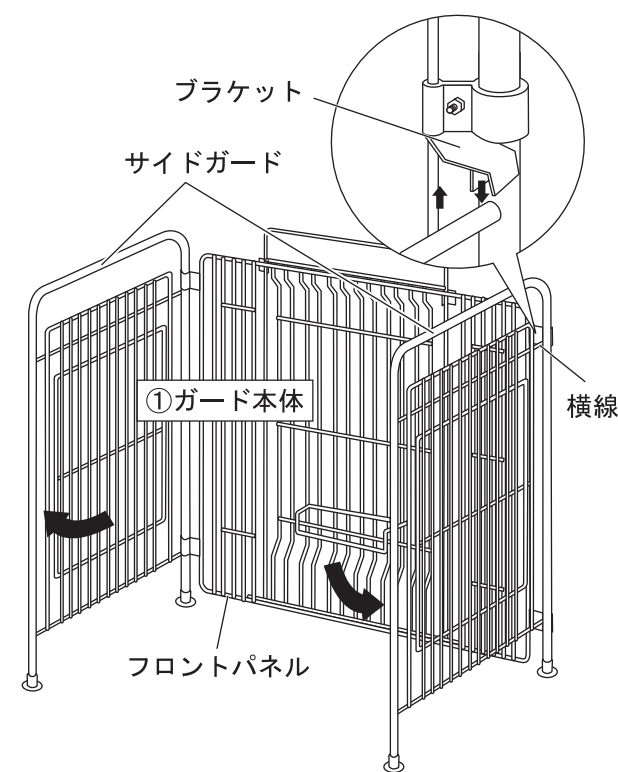

〈取扱説明書〉 ファンヒーターガード FG-S60PN

このたびは、当社製品をお買い上げいただき、誠にありがとうございました。正しくお使いいただくためにこの取扱説明書をよくお読みになり内容を理解された上でご使用くださいますようお願いいたします。

部品内容をご確認のうえ、正しく設置してください。なお、お読みになった後も取扱説明書は、大切に保管してください。

部品内容

① ガード本体... 1	③ 固定金具... 2
② リアパネル... 1	④ フック... 2
	⑤ 化粧ねじ... 2 (③固定金具に取付け済み)
	⑥ ドア固定リング... 1

1 ガード本体の組立て

①ガード本体のサイドガードを左右に開き、フロントパネルをすこし持ち上げサイドガードの横線をブラケットの溝に合わせてセットします。

2 リアパネルの取付け

- ②リアパネルの片側の固定フックを①ガード本体のサイドガードの上下の横線に掛けてください。
- ②リアパネルのR部を反対側のサイドガードのパイプに沿わせるように掛けて、固定フックを押しながらサイドガードの上下の横線に掛けてください。

△指をはさまないように注意して押し込んでください。
※上側と下側を同時に掛けてください。

3 固定金具の取付け

フロントパネルと②リアパネルの下部の隙間に③固定金具を図の様に掛けてください。

△安全の為、ストーブ・ファンヒーターは必ず③固定金具の上に乗せてください。
ファンヒーターの温風が③固定金具に直接当たらない位置に取り付けてください。③固定金具に直接温風が当たると③固定金具が熱くなり、やけどのおそれがあります。

本体外寸法	(約)W63.5×D58×H71cm
取付可能寸法(最大)	石油ファンヒーター(下皿含む) : (約)W51cm×D36cmまで 反射型ストーブ(下皿含む) : (約)W50.5cm×D33cmまで
材質	スチール
仕上げ	焼付塗装、植毛仕上(フロントパネル)

製品改良のため、仕様・外観は予告なしに変更することがありますので、ご了承ください。
●ご不明な点がございましたら下記フリーダイヤル、グリーンライフ「お客様サービス係」までお問い合わせください。
お問い合わせ先
フリーダイヤル 受付窓口 0120-717152
受付時間▶9:00~17:00(土・日・祭日・夜間は留守電話になります。)