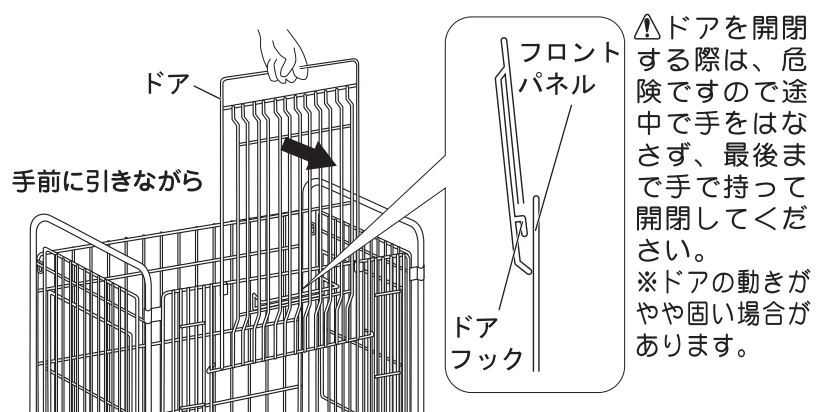

ドアの開閉・固定方法

開閉方法 やや手前に引きながら持ち上げ、ドアの後面にあるドアフックをフロントパネルに引っ掛けて固定してください。

固定方法 石油ファンヒーターをご使用の場合は、お子様のイタズラ防止のため、⑥ドア固定リングでドアを必ず固定してください。