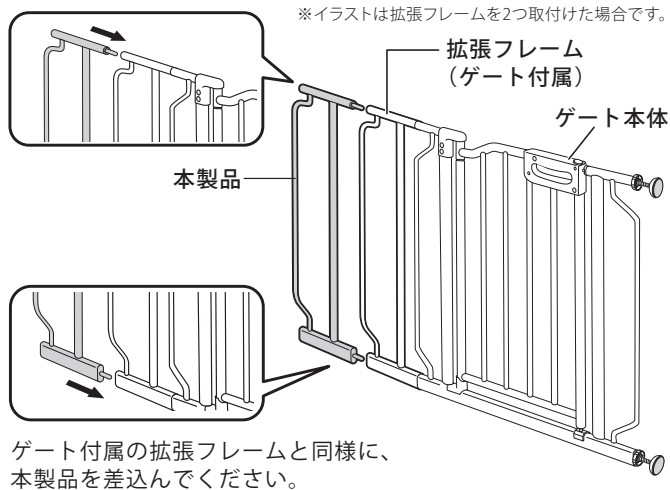

〈取扱説明書〉 CSP-W93用拡張フレーム CSPW93-KF

このたびは、当社製品をお買い上げいただき、誠にありがとうございました。正しくお使いいただくためにこの組立説明書をよくお読みになり内容を理解されたうえでご使用くださいますようお願いいたします。

本製品の取付け方法

※CSP-W93『ベビーゲートプラス』の取扱説明書を用意してください。

❗ 拡張フレームはゲート1つにつき2つまで取付け可能です。3つ以上の取付けはおやめください。

CSP-W93『ベビーゲートプラス』に付属されている拡張フレームと併せて使用する場合、ゲート本体の両側に取付けて使用することもできます。