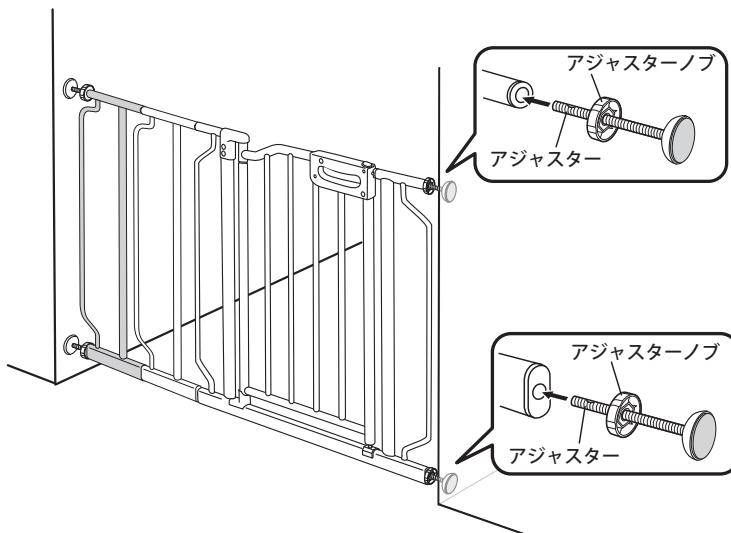

CSP-W93『ベビーゲートプラス』の取扱説明書を参考にゲートを取付けて下さい。