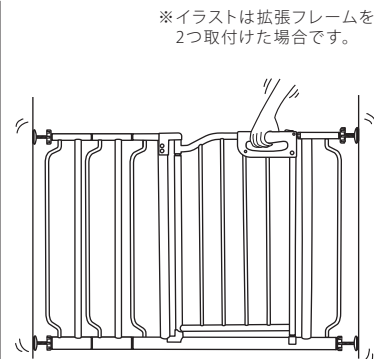

取付けたゲートにガタツキが無いか確認してください。

❗ “しっかりと固定”されているか定期的な点検を行ってください。万が一緩んでいると、外れるおそれがありとても危険です。

使用上の注意事項 安全のため、必ずお守りください。

警告

この表示を無視して誤った取扱いをした場合、使用者が死亡又は重傷を負う可能性が想定される内容を示しています。

- △本製品は取扱説明書の説明に従って正しく取付けてください。
- △お子様が予期しない行動をとり、ケガや事故の原因となることがありますので、お子様の行動に十分注意を払い、かつ目の届く場所で使用してください。
- △本製品は屋内用です。屋外では使用しないでください。
- △ストーブ等火気の近くや暖房機の熱風吹き出し口の前やそばに設置しないでください。変形や破損、ヤケドのおそれがあります。
- △本製品に寄り掛かったり、ぶら下がったりしないでください。事故や破損の原因となります。
- △本製品を改造しての使用や部品の代用は、事故や故障の原因となりますのでおやめください。
- △組立ておよび収納は必ず保護者の方が行い、使用前には必ず点検を行ってください。
- △本製品又は取付け場所に異常がないか常に確認してからご使用ください。また、異常がある場合はただちに使用をおやめください。

注意

この表示を無視して誤った取扱いをした場合、使用者が傷害を負う危険が想定される、又は物的損害のみの発生が想定される内容を示しています。

- △本製品の部材には金属部分が含まれておりますので、角部等でケガをしないように組立て、取付けは十分注意してください。
- △本製品をご使用にならない場合は、お子様の手の届かないところに保管してください。
- △長期の使用による劣化破損のおそれがありますので、定期的に点検を行ってください。

材質：本体/スチール(粉体焼付塗装) サイズ：(約)幅18.5×奥行2×高さ69cm

製品改良のため、仕様・外観は予告なしに変更することがありますので、ご了承ください。

お願い

製品に不都合な点がありましたら、お手数でも弊社フリーダイヤルまでご連絡ください。早速お取り替え等の対応をさせていただきます。

●ご不明な点がございましたら下記フリーダイヤル、グリーンライフ「お客様サービス係」までお問い合わせください。

フリーダイヤル
受付窓口 **0120-717152**

受付時間▶9:00~17:00(土日・祭日・夜間は留守番電話になります)

株式会社
グリーンライフ

本社 新潟県三条市南四日町3-7-58
〒955-0852 TEL(0256)36-4001(代)
FAX(0256)36-4050