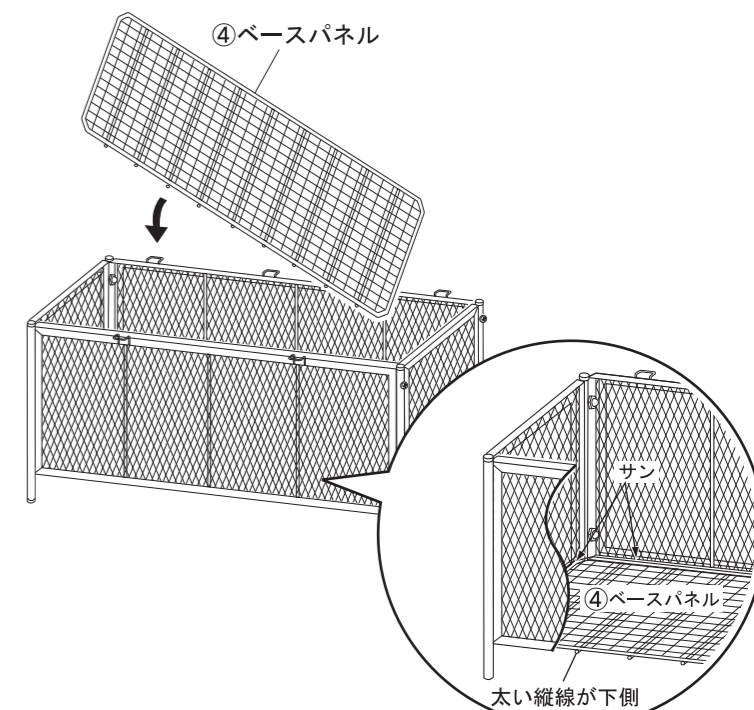

## 部品内容

## 1 パネルの組付け

①サイドパネル はパイプにへこみのある方が内側になります。  
①サイドパネル のねじ穴と、②フロントパネル ③リアパネル のねじ穴を合わせ、⑥小ねじ を差し込みます。  
内側から ⑦スプリングワッシャー ⑧袋ナット を取付け ⑩スパナ と⊕ドライバーで固定します。

## 2 ベースパネルの組付け

④ベースパネル を本体内部のサンに載せてください。この時太い縦線が下側になるようにしてください。