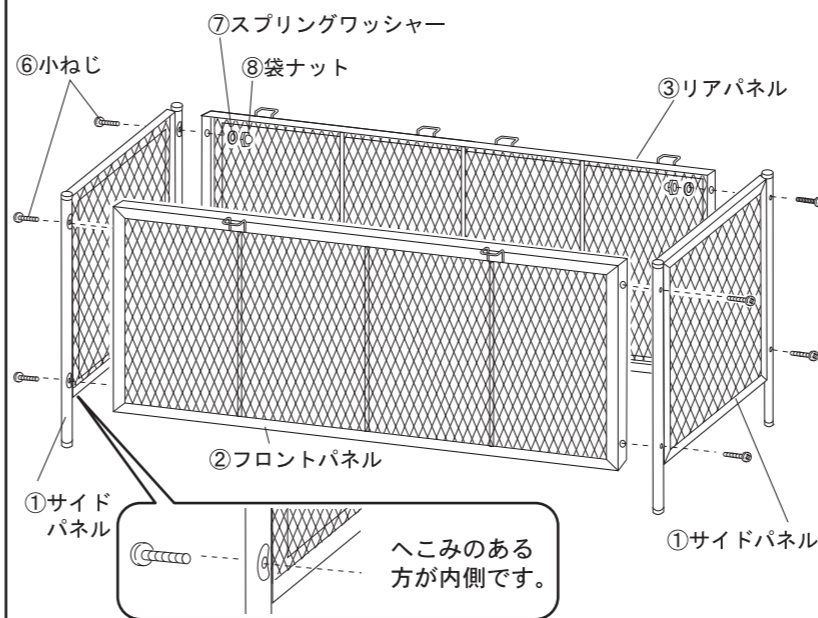

## 組立ての前に必ずお読みください

- ⊕ドライバーをご用意ください。(電動ドライバーのご使用はおやめください。)
- 必ず手袋を着用してください。●広く平らな場所で組み立ててください。
- 2人以上で組立ててください。

## 部品内容

## 1 パネルの組付け

①サイドパネル はパイプにへこみのある方が内側になります。  
①サイドパネル のねじ穴と、②フロントパネル ③リアパネル のねじ穴を合わせ、⑥小ねじ を差し込みます。  
内側から ⑦スプリングワッシャー ⑧袋ナット を取付け ⑩スパナ と⊕ドライバーで固定します。