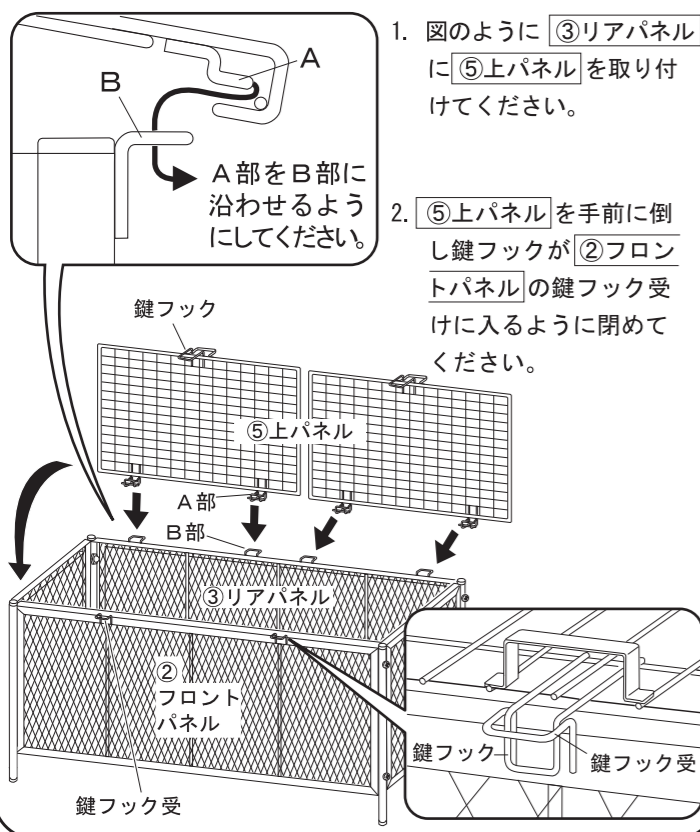

## 部品内容

## 1 パネルの組付け

①サイドパネル はパイプにへこみのある方が内側になります。  
①サイドパネル のねじ穴と、②フロントパネル ③リアパネル のねじ穴を合わせ、⑥小ねじ を差し込みます。  
内側から ⑦スプリングワッシャー ⑧袋ナット を取付け ⑩スパナ と⊕ドライバーで固定します。

## 2 ベースパネルの組付け

④ベースパネル を本体内部のサンに載せてください。この時太い縦線が下側になるようにしてください。

## 3 上パネルの組付け