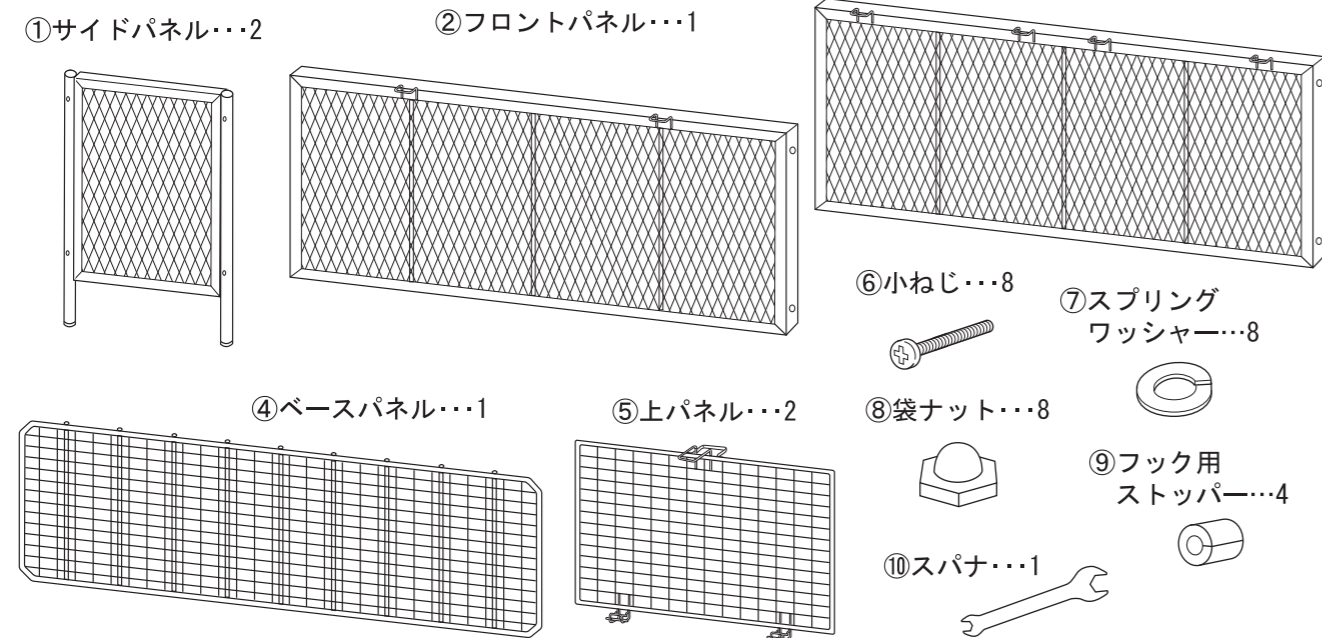

# 〈組立説明書〉 ホームダスターゴ330 DC-330

このたびは、当社製品をお買い上げいただき、誠にありがとうございました。正しくお使いいただくためにこの組立説明書をよくお読みになり内容を理解されたうえでご使用くださいますようお願いいたします。

部品内容をご確認のうえ、正しく組み立ててください。なお、お読みになった後も組立説明書は、大切に保管してください。

## 部品内容

## 1 パネルの組付け

①サイドパネル はパイプにへこみのある方が内側になります。  
①サイドパネル のねじ穴と、②フロントパネル ③リアパネル のねじ穴を合わせ、⑥小ねじ を差し込みます。  
内側から ⑦スプリングワッシャー ⑧袋ナット を取付け ⑩スパナ と⊕ドライバーで固定します。