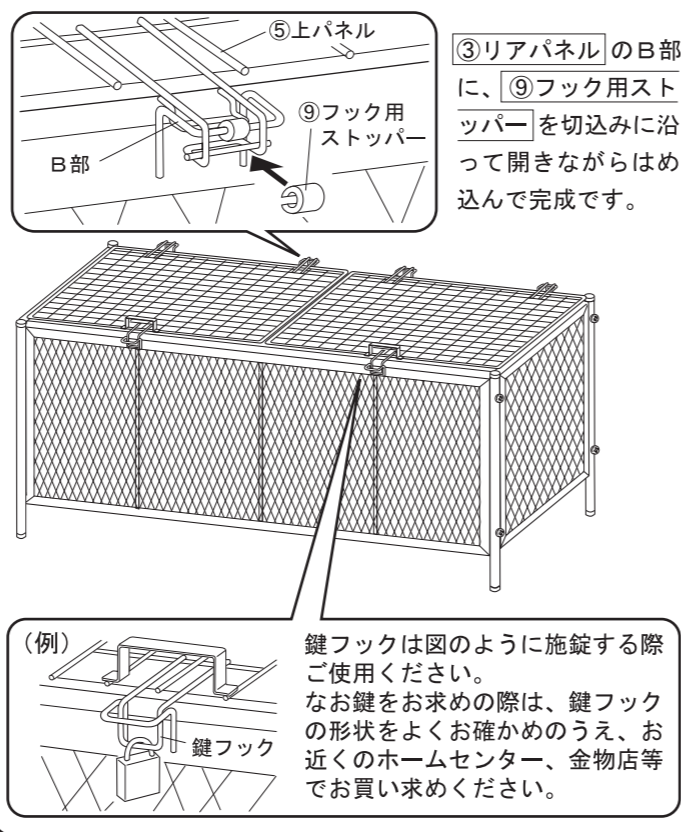

## 1 パネルの組付け

①サイドパネル はパイプにへこみのある方が内側になります。  
①サイドパネル のねじ穴と、②フロントパネル ③リアパネル のねじ穴を合わせ、⑥小ねじ を差し込みます。  
内側から ⑦スプリングワッシャー ⑧袋ナット を取付け ⑩スパナ と⊕ドライバーで固定します。

## 2 ベースパネルの組付け

④ベースパネル を本体内部のサンに載せてください。この時太い縦線が下側になるようにしてください。

## 3 上パネルの組付け

## 完成図